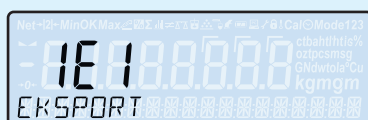

## Eksport pamięci Alibi

Umieść pendrive w gnieździe USB wagi.

Na ekranie wyświetlona zostanie następująca informacja:

Naciśnij przycisk F2 na wadze.

Na ekranie wyświetlona zostanie informacja o eksporcie pliku: