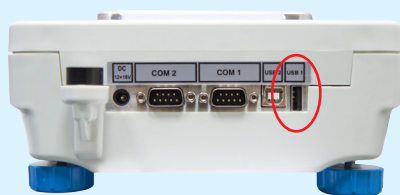

## Eksport pamięci Alibi

Umieść pendrive w gnieździe USB wagi.

Na ekranie wyświetlona zostanie następująca informacja:

Naciśnij przycisk F2 na wadze.

Na ekranie wyświetlona zostanie informacja o eksporcie pliku: