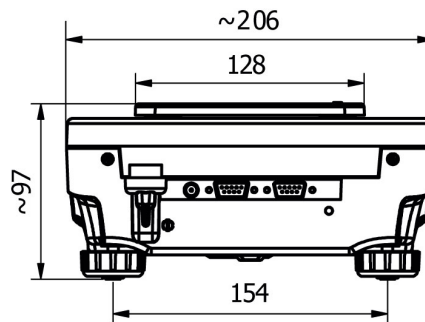

 Totalizing

 Parts counting

 Internal battery

 Peak hold

 Newton unit measurement

 Under-pan weighing

データシート

計測パラメータ	
最大ひょう量 [Max]	0,6 kg
最小荷重	0,5 g
最小表示 [d]	0,01 g
法定計量時の単位 [e]	0,1 g
風袋範囲	-0,6 kg
繰返し性	0,015 g
直線性	±0,02 g
安定化時間	3 s
調整	外部、天秤のレベルから (着脱式アダプター)

計測パラメータ	
OIMLクラス	II
物理的パラメータ	
レベリングシステム	手動
ディスプレイ	4,3" LCD (ターミナル)
計量皿寸法	128×128 mm
梱包寸法 幅×奥行×高さ	430×270×190 mm
正味重量	3,6 kg
総重量	4,5 kg
工事中	
保護クラス	IP 43
通信インターフェース	
通信インターフェース	2×RS232, USB-A, USB-B, 4 IN / 4 OUT
電气的パラメータ	
電源	校正用テーブル, 防振台, 水温測定用プローブ, 排水用シンク, アームレスト, 排水容器: 100 – 240V AC 50/60Hz 0,6A; 12V DC 1,2A マイクロ天秤: 10 – 15VDC 0,6A max
バッテリー駆動時間	15 ポート数 (OUT)
環境条件	
動作温度	+15 – +30 °C
相対湿度	10% – 85% RH 温度における

• RAD Key [WX-010-0005]

• R-Lab [WX-010-0080]

• Alibi Reader [WX-010-0114]

• Scale Editor 2.1 [WX-010-0173]

デバイスの寸法 幅x奥行x高さ

WLC A1

WLC A2