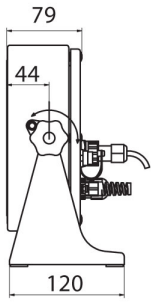

Cihaz boyutları G x D x Y

	A1	A2	H
HX7.H1	200	150	85±3
HX7.H2	250	300	103±3
HX7.H3	410	410	98±2
HX7.H4	500	500	155±5
HX7.H3/5	400	600	155±5
HX7.H5	600	600	155±5
HX7.H6	800	800	135±5

PUE HX7