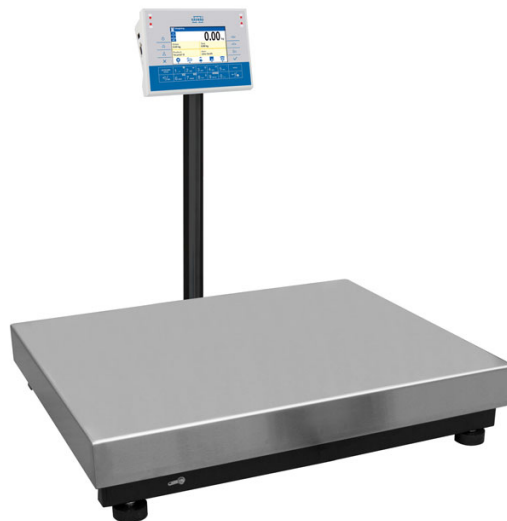

More information on the website
mirror.radwag.com/fr/info,w1,ZPK

Balance multifonctionnelle C32.30.C3.M

WP-120-0042

The drawings, photos and graphics used are for illustrative purposes only.

Fonctions

Labelling

Replaceable unit

ALIBI Memory

Paramètres Techniques

Paramètres métrologiques

Capacité maximale [Max]	30 kg
Capacité minimale [Min]	200 g
Précision de lecture [d]	10 g
Échelon de légalisation [e]	10 g
Étendue de tare	-30 kg
Précision de lecture maximale pour les balances non vérifiées	1 g
Classe de précision OIML	III

Paramètres physiques	
Afficheur	5" graphique couleurs
Dimension du plateau	700×500 mm
Dimensions de colis L x P x H	730×800×270 mm
Masse nette	23,4 kg
Masse brute	27,2 kg
Construction	
Degré de protection	IP 65 construction, IP 43 terminal
Construction	acier pulvériséacier St3S
Matériel du plateau	Acier inoxydable AISI304
Interface de Communication	
Interface de Communication	2×RS232, USB-A, USB-B, Ethernet, 4 IN / 4 OUT (numériques), Wi-Fi
Paramètres électriques	
Alimentation	100 – 240 V AC 50/60 Hz
Prise de courant maximale	10 W
Alimentation optionnelle	accumulateur interne
Temps de travail avec l'alimentation d'accumulateur	5 heures
Conditions environnementales	
Température du travail	-10 – +40 °C