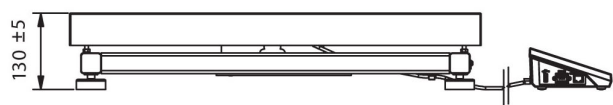

Dimensiones de aparato An x Pr x Al

C32.C3.K