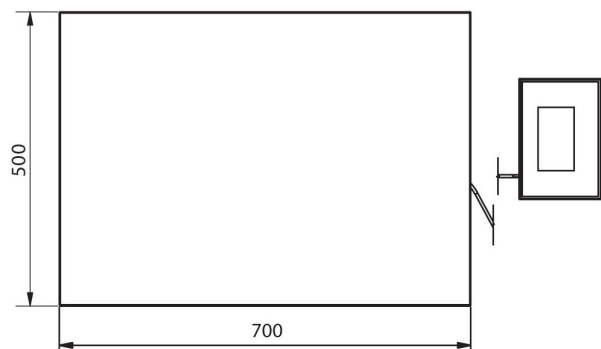

Dimensiones de aparato An x Pr x Al

C32.C3.K