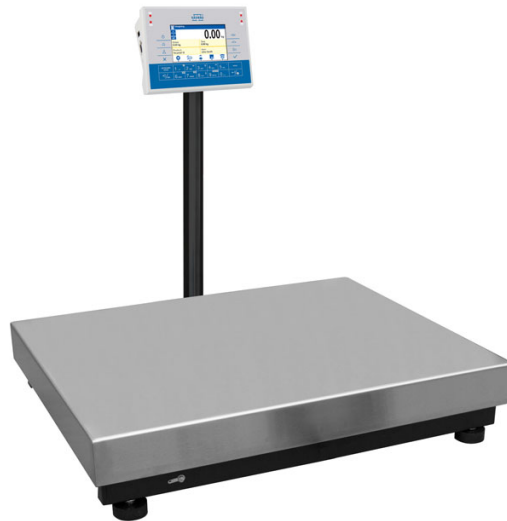

# Báscula multifuncional C32.30.C3.M

WP-120-0042

The drawings, photos and graphics used are for illustrative purposes only.

## Datos técnicos

Parámetros metrológicos	
Maxima capacidad [Max]	30 kg
Minima capacidad	200 g
Legibilidad [d]	10 g
División de legalización [e]	10 g
Rango de tara	-30 kg
Legibilidad máxima para las balanzas no verificadas	1 g
Clase OIML	III

Parámetros físicos	
Pantalla	5" gráfico color
Dimensión de platillo	700×500 mm
Dimensiones de embalaje An x Pr x Al	730×800×270 mm
Masa neta	23,4 kg
Masa bruta	27,2 kg
Construcción	
Grado de protección	IP 65 construcción, IP 43 terminal
Construcción	de acero con recubrimiento en polvo St3S
Material del platillo	Acero inoxidable AISI304
Interface de comunicación	
Conectividad	2×RS232, USB-A, USB-B, Ethernet, 4 IN / 4 OUT (digitales), Wi-Fi
Parámetros eléctricos	
Alimentación	100 – 240 V AC 50/60 Hz
Consumo máximo de potencia	10 W
Corriente de alimentación adicional	batería interna
Horas de trabajo con baterías	5 horas
Condiciones ambientales	
Temperatura de trabajo	-10 – +40 °C