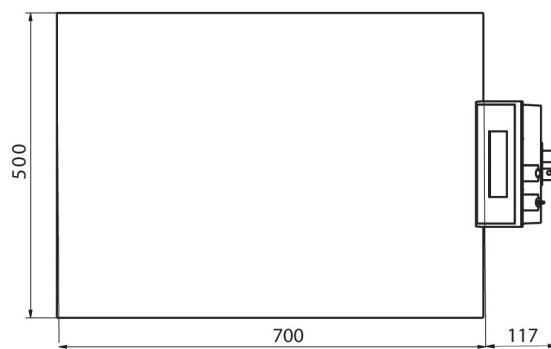

Dimensiones de aparato An x Pr x Al

C32.C3.K

C32.C3.M