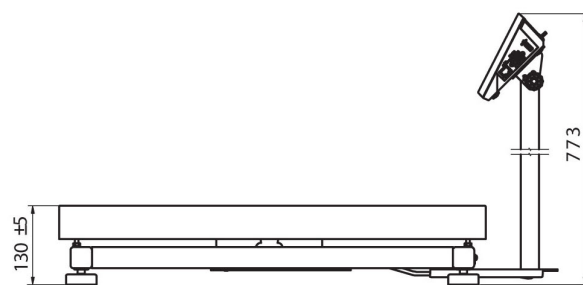

Dimensiones de aparato An x Pr x Al

C32.C3.K

C32.C3.M