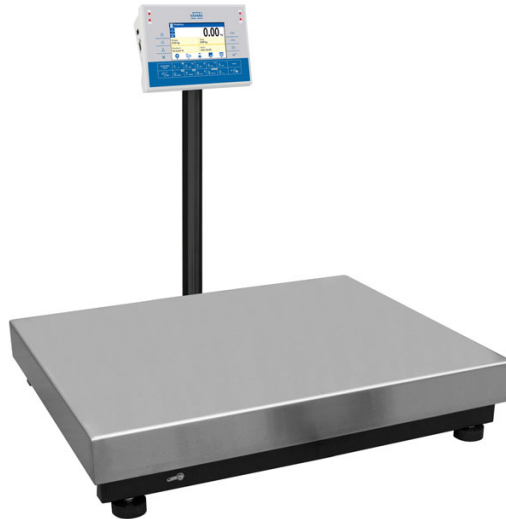

More information on the website
mirror.radwag.com/es/info,w1,ZPK

Báscula multifuncional C32.30.C3.M

WP-120-0042

The drawings, photos and graphics used are for illustrative purposes only.

Funciones

Etiquetado

Unidades intercambiables

Memoria Alibi

Datos técnicos

Parámetros metrológicos	
Maxima capacidad [Max]	30 kg
Minima capacidad	200 g
Legibilidad [d]	10 g
División de legalización [e]	10 g
Rango de tara	-30 kg
Legibilidad máxima para las balanzas no verificadas	1 g
Clase OIML	III

Paramètros físicos	
Pantalla	5" gráfico color
Dimensión de platillo	700×500 mm
Dimensiones de embalaje An x Pr x Al	730×800×270 mm
Masa neta	23,4 kg
Masa bruta	27,2 kg
Construcción	
Grado de protección	IP 65 construcción, IP 43 terminal
Construcción	de acero con recubrimiento en polvo St3S
Material del platillo	Acero inoxidable AISI304
Interface de comunicación	
Conectividad	2×RS232, USB-A, USB-B, Ethernet, 4 IN / 4 OUT (digitales), Wi-Fi
Parámetros eléctricos	
Alimentación	100 – 240 V AC 50/60 Hz
Consumo máximo de potencia	10 W
Corriente de alimentación adicional	batería interna
Horas de trabajo con baterías	5 horas
Condiciones ambientales	
Temperatura de trabajo	-10 – +40 °C