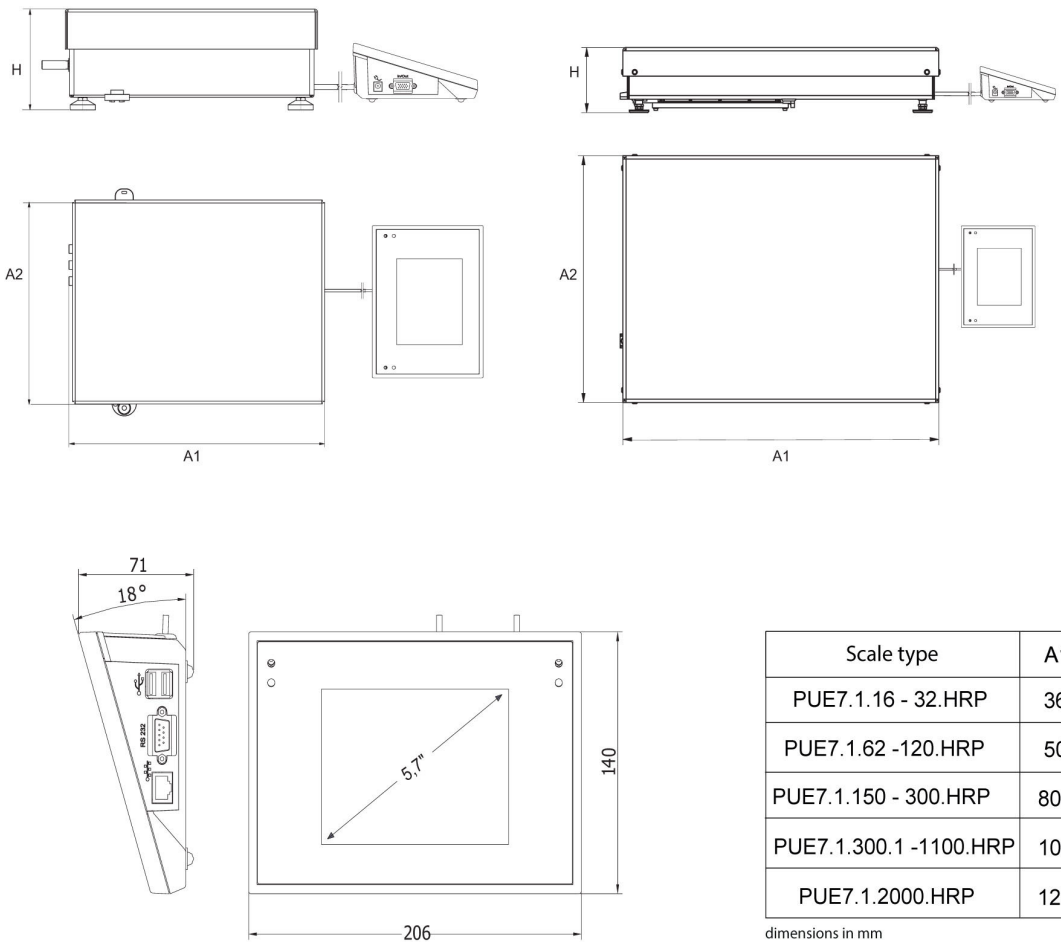

More information on the website
mirror.radwag.com/ja/info,w1,Z4X

PUE 7.1.62.HRP 高分解能はかり

WP-350-0010

The drawings, photos and graphics used are for illustrative purposes only.

データシート

計測パラメータ

最大ひょう量 [Max]	62 kg
最小荷重	25 g
プリロード範囲	30 kg
最小表示 [d]	0,1 g
風袋範囲	-62 kg
繰返し性	0,08 g
直線性	±0.4 g
安定化時間	2 s
調整	外部、天秤のレベルから (着脱式アダプター)

物理的パラメータ

ディスプレイ	5インチグラフィックカラータッチスクリーン
計量皿寸法	500×400 mm
デバイスの寸法 幅×奥行×高さ	500×400×180 mm
梱包寸法 幅×奥行×高さ	610×710×275 mm
正味重量	30 kg

物理的パラメータ	
総重量	35 kg
工事中	
保護クラス	IP 66 / 67 ステンレススチール, IP 43 円筒形
工事中	ABS樹脂 St3S
計量皿の材質	いいえ AISI304
通信インターフェース	
通信インターフェース	2×RS232, 2×USB-A, Ethernet, 4 IN / 4 OUT (IN), Wi-Fi
電気的パラメータ	
電源	100 – 240 V AC 50/60 Hz
環境条件	
動作温度	+10 – +40 °C
相対湿度	15% – 80%

デバイスの寸法 幅x奥行x高さ

Scale type	A1	A2	H
PUE7.1.16 - 32.HRP	360	280	139±3
PUE7.1.62 -120.HRP	500	500	175±3
PUE7.1.150 - 300.HRP	800	600	175±3
PUE7.1.300.1 -1100.HRP	1000	800	175±3
PUE7.1.2000.HRP	1250	1000	175±3

dimensions in mm