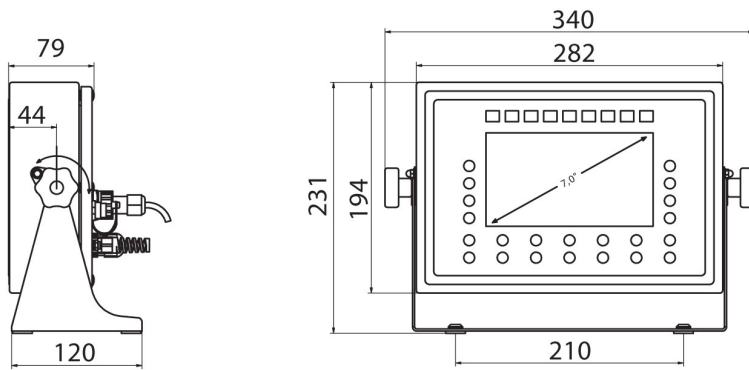

Fiziksel parametreler	
Tartım kefesi boyutları	400×600 mm
Ambalaj boyutları G x D x Y	490×680×450 mm
Net ağırlık	22,5 kg
Brüt ağırlık	26,8 kg
Konstrüksiyon	
IP Sınıfı	IP 66 / 67 / 69 konstrüksiyon, IP 68 / 69 gerinim ölçer, IP 66 / 67 / 69 terminal
Klavye	diyafram
Konstrüksiyon	Paslanmaz çelik AISI316
Tartım kefesi	Paslanmaz çelik AISI316
Haberleşme arayüzler	
Haberleşme arayüzü	RS232, USB-A, 4IN, 4OUT, Ethernet, Modbus TCP/IP
Opsiyonel arayüzler	USB (M12 4P), RS485, RS232, Profibus (Dp SLAVE), PROFINET (RJ45), EtherNet/IP (RJ45), 12 IN / 12 OUT, 4-20mA, 0-10V
Elektrik parametreleri	
Güç kaynağı	100 – 240 V AC 50/60 Hz
Maksimum güç tüketimi	25 W
Opsiyonel güç kaynağı	12 – 24 V DC
Çevresel koşullar	
Çalıştırma sıcaklığı	-10 – +40 °C
Depolama sıcaklığı	-10 – +50 °C
Atmosferik nem	10% – 80% RH yoğunlaşma yok
İndikatör	PUE HX7
Düğme sayısı	22
Fonksiyonel özellikler	
Maksimum platform sayısı	2

## Cihaz boyutları G x D x Y

	A1	A2	B
HX7.HR2	250	300	103±3
HX7.HR3	410	410	98±2
HX7.HR4	500	500	155±5
HX7.HR3/5	400	600	155±5
HX7.HR5	600	600	155±5

HR Platform

PUE HX7