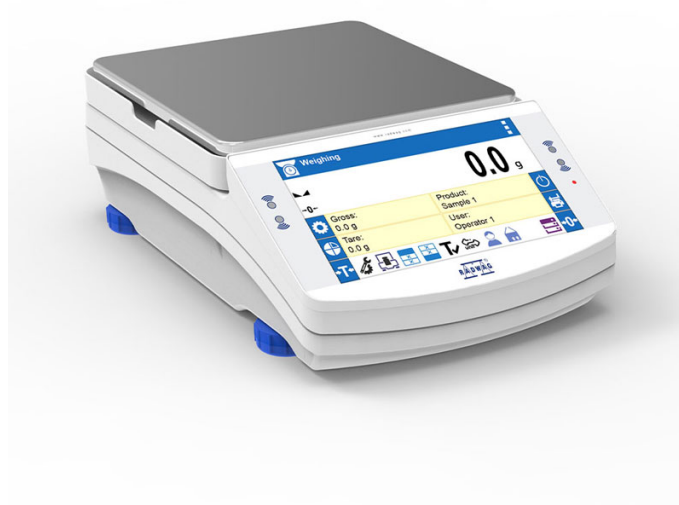

More information on the website
mirror.radwag.com/tr/info,w1,XWS

WLC 1/10.X7 Hassas Terazı

WL-227-0009

The drawings, photos and graphics used are for illustrative purposes only.

Fonksiyonlar

Autotest

Dosing

Plus/Minus Control

Percent Weighing

Parts counting

Peak hold

Formulation

Newton unit
measurement

Statistics

Checkweighing

IR sensors

Under-pan weighing

GLP Procedures

Animal weighing

Density determination

Ambient conditions
monitoring

Replaceable unit

Statistical Quality Control

ALIBI Memory

Mass for titrator

Wi-Fi

Teknik Veriler

Metrolojik parametreler

Maksimum yük [Max]	10 kg
Okuma için ıruluđu [d]	0,01 / 0,1 g