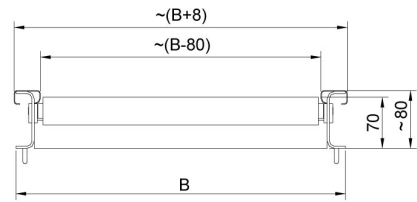

More information on the website
mirror.radwag.com/ja/info,w1,XL5

ローラーテーブル 410x410 バージョン

WX-004-0014

The drawings, photos and graphics used are for illustrative purposes only.

概要

ローラーコンベヤ付き計量プラットフォーム用カバーステンレス製ローラーを採用し、サイドリミッターあり/なしの2種類から選択可能です 410x410 mm の計量皿を備えたはかり向けに設計

互換性あり (Additional Fee)

H315 HR 防水型プラットフォームスケール
HX7 H ステンレス製多機能はかり
HX7 HR 多機能はかり
HX7 多機能はかり

HY10 H ステンレス製多機能はかり
H315 H 防水型プラットフォームスケール
PGC用HY10.Hスケール

デバイスの寸法

Model w/o limiters

Model with limiters