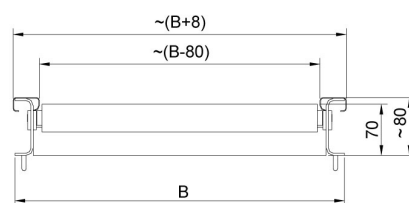

## 互換性あり (Additional Fee)

H315 HR 防水型プラットフォームスケール  
HX7 H ステンレス製多機能はかり  
HX7 HR 多機能はかり  
HX7 多機能はかり

HY10 H ステンレス製多機能はかり  
H315 H 防水型プラットフォームスケール  
PGC用HY10.Hスケール

# デバイスの寸法 幅x奥行x高さ

Model w/o limiters

Model with limiters