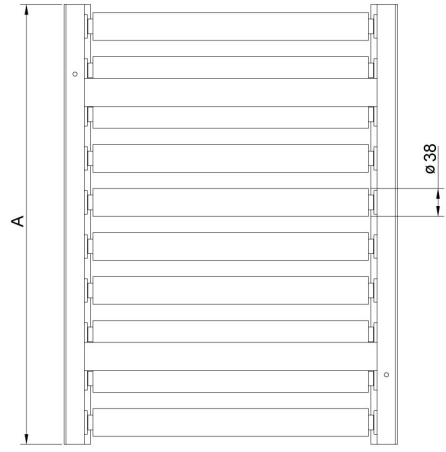

More information on the website
mirror.radwag.com/fr/info,w1,XL5

Convoyeur à rouleaux 410x410

WX-004-0014

The drawings, photos and graphics used are for illustrative purposes only.

Description

Les plateaux avec les convoyeurs roulants. Les rouleaux sont réalisés en acier inoxydable. Ils sont construits en deux versions : avec limiteurs, sans limiteurs latéraux. Les convoyeurs roulants sont conçus pour les balances avec le plateau 410x410 mm.

Dimensions d'appareil

Model w/o limiters

Model with limiters