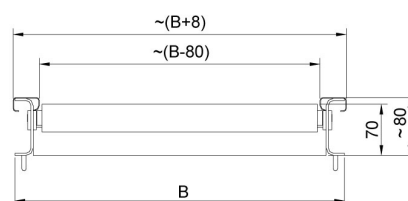

### Visão geral

Prato para plataformas de pesagem com esteiras de roletes. Os roletes são feitos de aço inoxidável e estão disponíveis em duas opções: com ou sem limitadores laterais. Destinado para balanças com prato de pesagem de 410x410 mm.

## Dimensões do dispositivo L x P x A

Model w/o limiters

Model with limiters