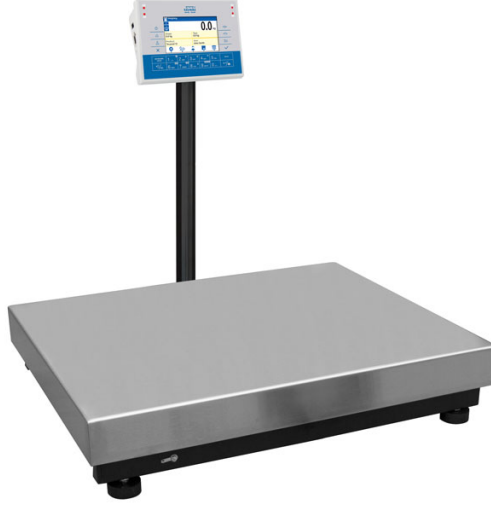

## C32.300.C3.M Çok Fonksiyonlu Terazı

WP-120-0034

The drawings, photos and graphics used are for illustrative purposes only.

Fiziksel parametreler	
Display	5" grafik renkli
Tartım kefesi boyutları	700×500 mm
Ambalaj boyutları G x D x Y	730×800×270 mm
Net ağırlık	23,4 kg
Brüt ağırlık	27,2 kg
Konstrüksiyon	
IP Sınıfı	IP 65 konstrüksiyon, IP 43 terminal
Konstrüksiyon	toz kaplı çelik St3S
Tartım kefesi	Paslanmaz çelik AISI304
Haberleşme arayüzler	
Haberleşme arayüzü	2×RS232, USB-A, USB-B, Ethernet, 4 IN / 4 OUT (dijital), Wi-Fi
Elektrik parametreleri	
Güç kaynağı	100 – 240 V AC 50/60 Hz
Maksimum güç tüketimi	10 W
Opsiyonel güç kaynağı	dahili batarya
Batarya ile çalışma süresi	5 saate kadar sürekli çalışma
Çevresel koşullar	
Çalıştırma sıcaklığı	-10 – +40 °C