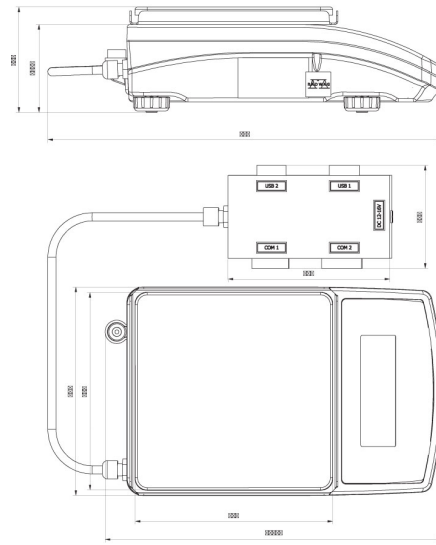

## Yazılım (Additional Fee)

• RAD Key [WX-010-0005]

• Alibi Okuyucu PC Yazılımı [WX-010-0114]

• R Panel [WX-010-0187]

• R-Lab [WX-010-0080]

## Cihaz boyutları G x D x Y

PS R2.H, d = 1 mg

PS R2.M.H, d = 10 mg