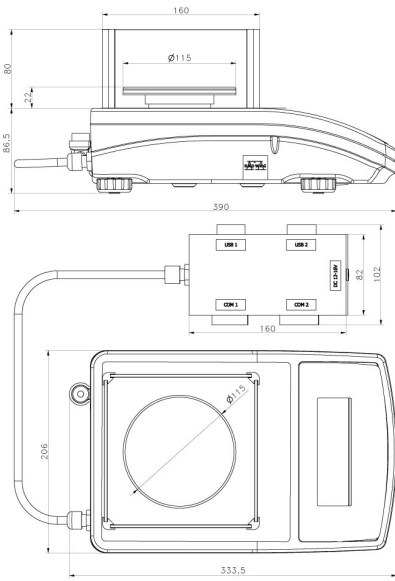

### Metrolojik parametreler

Maksimum yük [Max]	1000 g
Minimum yük [Min]	20 mg
Okuma için doğruluğu [d]	0,001 g
Dara aralığı	-1000 g
Minimum ağırlık (USP)	1 g
Minimum ağırlık (U=1%,k=2)	0,1 g

Metrolojik parametreler	
Standart tekrarlanabilirlik [Maks. %5]	0,0005 g
Tekrarlanabilirlik (Max)	0,0015 g
Doğrusallık	±0,003 g
Kararlılık süresi	2 s
Ayarlama	dahili (otomatik)
Duyarlılık sıcaklık kayması	$2 \times 10^{-6} / ^\circ\text{C} \times \text{Rt}$
Fiziksel parametreler	
Tesviye sistemi	manuel
Display	5,3" LCD (aydınlatma ile)
Tartım kefi boyutları	ø100 mm
Ambalaj boyutları G x D x Y	475x380x345 mm
Net ağırlık	4,5 kg
Brüt ağırlık	6 kg
Konstrüksiyon	
IP Sınıfı	IP 54
Haberleşme arayüzler	
Haberleşme arayüzü	2xRS232 <sup>1</sup> , USB-A, USB-B, Wi-Fi (opsiyon)
Elektrik parametreleri	
Güç kaynağı	Adaptör: 100 – 240V AC 50/60Hz 0.6A Max; 12V DC 1,2A Teraziler: 12 – 15V DC 0,7A max; 3 – 5,5W*
Güç tüketimi	4 W
Çevresel koşullar	
Çalıştırma sıcaklığı	+10 – +40 °C
Atmosferik nem	40% – 80%

## Yazılım (Additional Fee)

• RAD Key [WX-010-0005]

• Alibi Okuyucu PC Yazılımı [WX-010-0114]

• R Panel [WX-010-0187]

• R-Lab [WX-010-0080]

## Cihaz boyutları G x D x Y

PS R2.H, d = 1 mg

PS R2.M.H, d = 10 mg