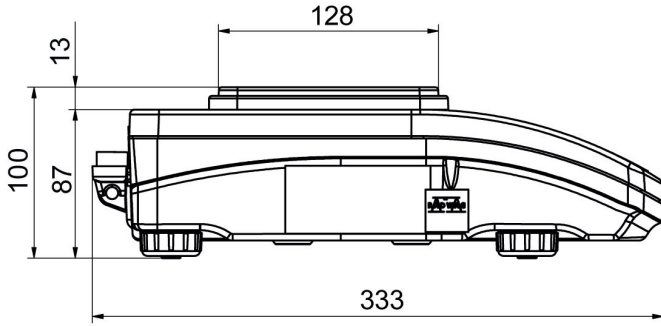

Cihaz boyutları G x D x Y

PS R, d = 1mg