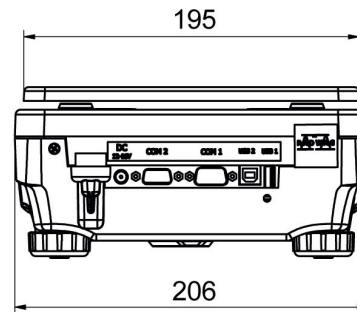

PS R.M, d = 10 mg