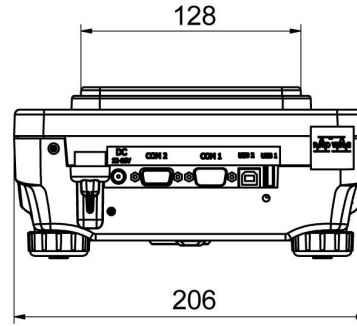

PS R, d = 10 mg