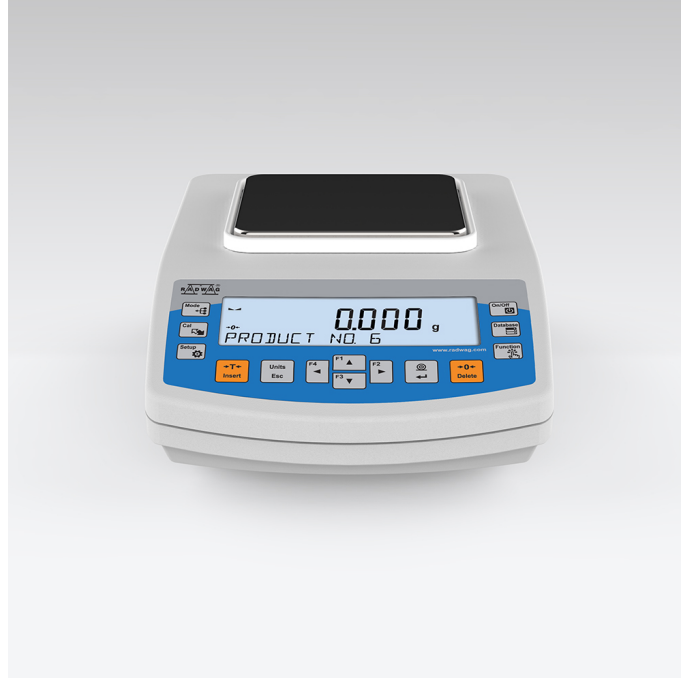

More information on the website
mirror.radwag.com/tr/info,w1,WKD

PS 600.R1 Precision Balance

WL-213-0080

The drawings, photos and graphics used are for illustrative purposes only.

Fonksiyonlar

Autotest

Dosing

GLP Procedures

Animal weighing

Density determination

Teknik Veriler

Metrolojik parametreler

Maksimum yük [Max]	600 g
Minimum yük [Min]	20 mg
Okuma içiñruluđu [d]	0,001 g
Dara aralıđı	-600 g
Tekrarlanabilirlik (Max)	0,0015 g
Düşük yükte tekrarlanabilirlik	0,0005 g

Metrolojik parametreler	
Doğrusallık	±0,002 g
Kararlılık süresi	2 s
Ayarlama	harici
Duyarlılık sıcaklık kayması	$2 \times 10^{-6} / ^\circ\text{C} \times \text{Rt}$
Fiziksel parametreler	
Tesviye sistemi	manuel
Display	5,3" LCD (aydınlatma ile)
Kiti bileşenleri	Teraziler, tartım kefesi, tartım kefesi kapağı, topraklama alt bilgi x1, alt bilgi x3, güç adaptörü.
Tartım kefesi boyutları	128x128 mm
Ambalaj boyutları G x D x Y	475x380x345 mm
Net ağırlık	3 kg
Brüt ağırlık	4,5 kg
Konstrüksiyon	
IP Sınıfı	IP 43
Haberleşme arayüzler	
Haberleşme arayüzü	2xRS232 ¹ , USB-A, USB-B, Wi-Fi (opsiyon)
Elektrik parametreleri	
Güç kaynağı	Adaptör: 100 – 240V AC 50/60Hz 0,6A; 12V DC 1,2A Teraziler: 12 – 15V DC 0,4A max
Güç tüketimi	4 W
Çevresel koşullar	
Çalıştırma sıcaklığı	+10 – +40 °C
Atmosferik nem	40% – 80%

Tekrarlanabilirlik, kütle standardının 10 yerleşmesinin standart sapması olarak ifade edilir.

Kararlılık süresi dış koşullara ve kefeye yük yerleştirme dinamiklerine bağlıdır; FAST profili için belirtilmiştir.