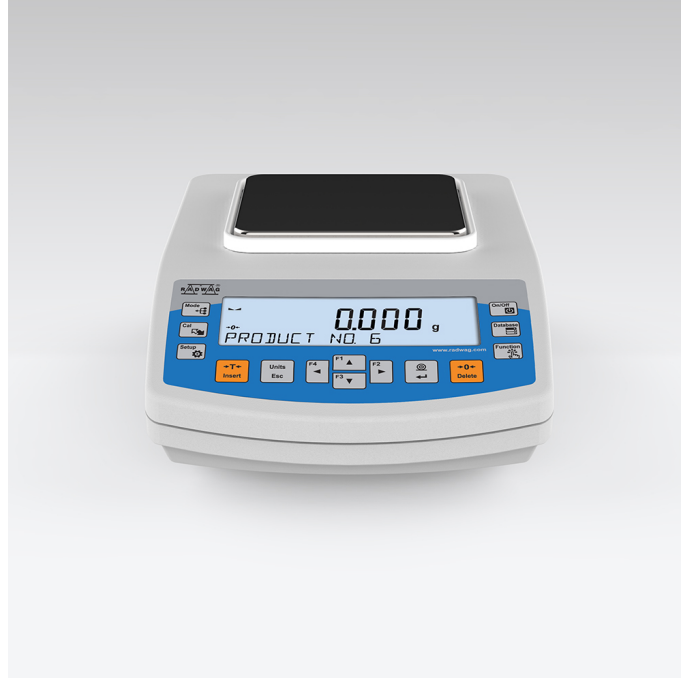

More information on the website
mirror.radwag.com/tr/info,w1,WKD

PS 600.R1 Precision Balance

WL-213-0080

The drawings, photos and graphics used are for illustrative purposes only.

Fonksiyonlar

Autotest

Dosing

Percent Weighing

Totalizing

Parts counting

Peak hold

Newton unit
measurement

Statistics

Checkweighing

Under-pan weighing

GLP Procedures

Animal weighing

Density determination

Teknik Veriler

Metrolojik parametreler

Maksimum yük [Max]	600 g
Minimum yük [Min]	20 mg
Okuma içiñruluđu [d]	0,001 g
Dara aralıđı	-600 g
Tekrarlanabilirlik (Max)	0,0015 g
Düşük yükte tekrarlanabilirlik	0,0005 g