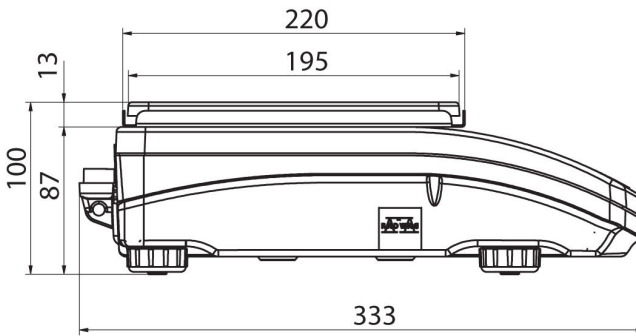

PS R.M, d = 10 mg