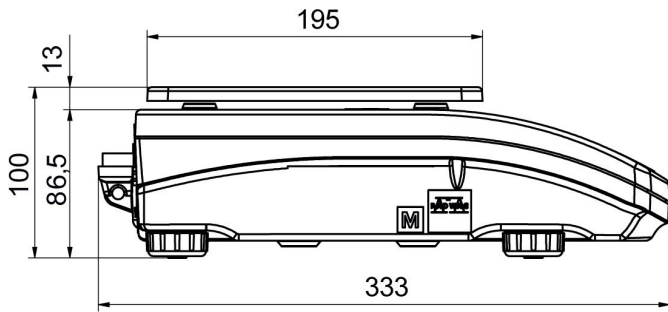

PS R, d = 10 mg