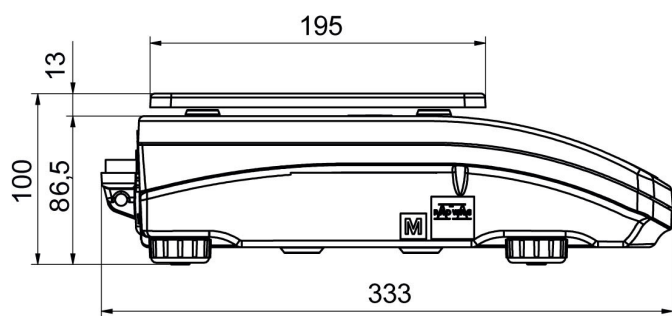

Parâmetros metrológicos	
Linearidade	±0,002 g
Tempo de estabilização	2 s
Ajuste	externa
Sensibilidade até desvio de temperatura	$2 \times 10^{-6} / ^\circ\text{C} \times \text{Rt}$
Parâmetros físicos	
Sistema de nivelamento	manual
Display	5,3" LCD (retroiluminado)
Escopo de entrega	Balança, prato de pesagem, protetor até prato de pesagem, amortecedor com aterramento x1, amortecedor x3, fonte de alimentação.
Dimensões até prato de pesagem	128x128 mm
Dimensões da embalagem L x P x A	475x380x345 mm
Peso líquido	3 kg
Peso bruto	4,5 kg
Construção	
Classe de proteção	IP 43
Interface de comunicação	
Interface de comunicação	2xRS232 ¹ , USB-A, USB-B, Wi-Fi (opcional)
Parâmetros elétricos	
Fonte de alimentação	Adaptador: 100 – 240V AC 50/60Hz 0,6A; 12V DC 1,2A Balança: 12 – 15V DC 0,4A max
Consumo de energia	4 W
Condições ambientais	
Temperatura de operação	+10 – +40 °C
Umidade relativa	40% – 80%

• R-Panel [WX-010-0187]
• R-Lab [WX-010-0080]

Dimensões do dispositivo L x P x A

PS R, d = 1 mg

PS R, d = 10 mg

PS R.M, d = 10 mg