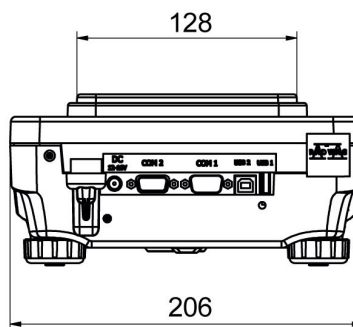

Parâmetros metrológicos	
Linearidade	±0,002 g
Tempo de estabilização	2 s
Ajuste	externa
Sensibilidade até desvio de temperatura	$2 \times 10^{-6} / ^\circ\text{C} \times \text{Rt}$
Parâmetros físicos	
Sistema de nivelamento	manual
Display	5,3" LCD (retroiluminado)
Escopo de entrega	Balança, prato de pesagem, protetor até prato de pesagem, amortecedor com aterramento x1, amortecedor x3, fonte de alimentação.
Dimensões até prato de pesagem	128x128 mm
Dimensões da embalagem L x P x A	475x380x345 mm
Peso líquido	3 kg
Peso bruto	4,5 kg
Construção	
Classe de proteção	IP 43
Interface de comunicação	
Interface de comunicação	2xRS232 ¹ , USB-A, USB-B, Wi-Fi (opcional)
Parâmetros elétricos	
Fonte de alimentação	Adaptador: 100 – 240V AC 50/60Hz 0,6A; 12V DC 1,2A Balança: 12 – 15V DC 0,4A max
Consumo de energia	4 W
Condições ambientais	
Temperatura de operação	+10 – +40 °C
Umidade relativa	40% – 80%

* Wi-Fi® is a registered trademark of Wi-Fi® Alliance.

Acessórios (Additional Fee)

Case de armazenamento para balanças
Mesas antivibração
Adaptadores de energia
Cabos de alimentação para acendedor de cigarro automotivo
Cabo USB (plataforma - impressora)
Determinação da densidade KIT
!Leitores de código de barras
Protetor de Vento para balanças com prato de pesagem de 128x128 mm

RS 232, RS 485 cabos
Displays
Protetor de vento
Impressora de recibos
Capa protetora para balanças
Pesagem por baixo
Cabos RS 232 (plataforma - impressora)

Software (Additional Fee)

• RAD Key [WX-010-0005]
• Leitor Alibi [WX-010-0114]

• R-Panel [WX-010-0187]
• R-Lab [WX-010-0080]

Dimensões do dispositivo L x P x A

PS R, d = 1 mg

PS R, d = 10 mg

PS R.M, d = 10 mg