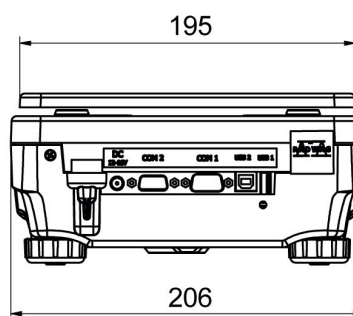

Parâmetros metrológicos	
Linearidade	±0,002 g
Tempo de estabilização	2 s
Ajuste	externa
Sensibilidade até desvio de temperatura	$2 \times 10^{-6} / ^\circ\text{C} \times \text{Rt}$
Parâmetros físicos	
Sistema de nivelamento	manual
Display	5,3" LCD (retroiluminado)
Escopo de entrega	Balança, prato de pesagem, protetor até prato de pesagem, amortecedor com aterramento x1, amortecedor x3, fonte de alimentação.
Dimensões até prato de pesagem	128x128 mm
Dimensões da embalagem L x P x A	475x380x345 mm
Peso líquido	3 kg
Peso bruto	4,5 kg
Construção	
Classe de proteção	IP 43
Interface de comunicação	
Interface de comunicação	2xRS232 ¹ , USB-A, USB-B, Wi-Fi (opcional)
Parâmetros elétricos	
Fonte de alimentação	Adaptador: 100 – 240V AC 50/60Hz 0,6A; 12V DC 1,2A Balança: 12 – 15V DC 0,4A max
Consumo de energia	4 W
Condições ambientais	
Temperatura de operação	+10 – +40 °C
Umidade relativa	40% – 80%

• R-Panel [WX-010-0187]
• R-Lab [WX-010-0080]

Dimensões do dispositivo L x P x A

PS R, d = 1 mg

PS R, d = 10 mg

PS R.M, d = 10 mg