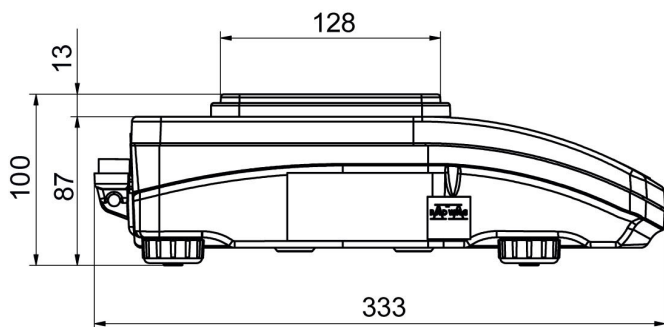

Parâmetros metrológicos	
Linearidade	±0,002 g
Tempo de estabilização	2 s
Ajuste	externa
Sensibilidade até desvio de temperatura	$2 \times 10^{-6} / ^\circ\text{C} \times \text{Rt}$
Parâmetros físicos	
Sistema de nivelamento	manual
Display	5,3" LCD (retroiluminado)
Escopo de entrega	Balança, prato de pesagem, protetor até prato de pesagem, amortecedor com aterramento x1, amortecedor x3, fonte de alimentação.
Dimensões até prato de pesagem	128x128 mm
Dimensões da embalagem L x P x A	475x380x345 mm
Peso líquido	3 kg
Peso bruto	4,5 kg
Construção	
Classe de proteção	IP 43
Interface de comunicação	
Interface de comunicação	2xRS232 ¹ , USB-A, USB-B, Wi-Fi (opcional)
Parâmetros elétricos	
Fonte de alimentação	Adaptador: 100 – 240V AC 50/60Hz 0,6A; 12V DC 1,2A Balança: 12 – 15V DC 0,4A max
Consumo de energia	4 W
Condições ambientais	
Temperatura de operação	+10 – +40 °C
Umidade relativa	40% – 80%

* Wi-Fi® is a registered trademark of Wi-Fi® Alliance.

Acessórios (Additional Fee)

Case de armazenamento para balanças
Mesas antivibração
Adaptadores de energia
Cabos de alimentação para acendedor de cigarro automotivo
Cabo USB (plataforma - impressora)
Determinação da densidade KIT
!Leitores de código de barras
Protetor de Vento para balanças com prato de pesagem de 128x128 mm

• R-Panel [WX-010-0187]
• R-Lab [WX-010-0080]

Dimensões do dispositivo L x P x A

PS R, d = 1 mg

PS R, d = 10 mg

PS R.M, d = 10 mg