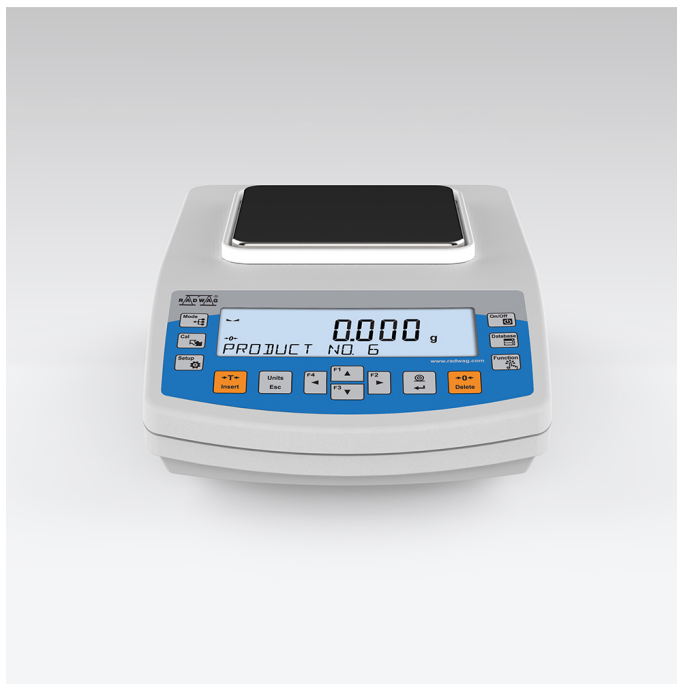

More information on the website
mirror.radwag.com/br/info,w1,WKD

Balança de precisão PS 600.R1

WL-213-0080

The drawings, photos and graphics used are for illustrative purposes only.

Funções

Autotest

Dosing

Percent Weighing

Animal weighing

Density determination

Ficha Técnica

Parâmetros metrológicos	
Capacidade máxima [máx]	600 g
Carga mínima	20 mg
Resolução [d]	0,001 g
Faixa de tara	-600 g
Repetibilidade (máx.)	0,0015 g
Repetibilidade (5% máx.)	0,0005 g

Parâmetros metrológicos	
Linearidade	±0,002 g
Tempo de estabilização	2 s
Ajuste	externa
Sensibilidade até desvio de temperatura	$2 \times 10^{-6} / ^\circ\text{C} \times \text{Rt}$
Parâmetros físicos	
Sistema de nivelamento	manual
Display	5,3" LCD (retroiluminado)
Escopo de entrega	Balança, prato de pesagem, protetor até prato de pesagem, amortecedor com aterramento x1, amortecedor x3, fonte de alimentação.
Dimensões até prato de pesagem	128x128 mm
Dimensões da embalagem L x P x A	475x380x345 mm
Peso líquido	3 kg
Peso bruto	4,5 kg
Construção	
Classe de proteção	IP 43
Interface de comunicação	
Interface de comunicação	2xRS232 ¹ , USB-A, USB-B, Wi-Fi (opcional)
Parâmetros elétricos	
Fonte de alimentação	Adaptador: 100 – 240V AC 50/60Hz 0,6A; 12V DC 1,2A Balança: 12 – 15V DC 0,4A max
Consumo de energia	4 W
Condições ambientais	
Temperatura de operação	+10 – +40 °C
Umidade relativa	40% – 80%