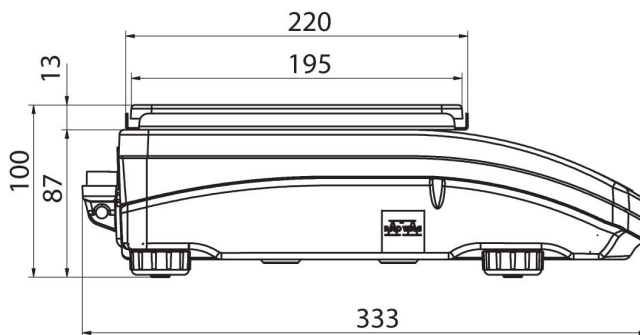

Parâmetros metrológicos	
Linearidade	±0,002 g
Tempo de estabilização	2 s
Ajuste	externa
Sensibilidade até desvio de temperatura	$2 \times 10^{-6} / ^\circ\text{C} \times \text{Rt}$
Parâmetros físicos	
Sistema de nivelamento	manual
Display	5,3" LCD (retroiluminado)
Escopo de entrega	Balança, prato de pesagem, protetor até prato de pesagem, amortecedor com aterramento x1, amortecedor x3, fonte de alimentação.
Dimensões até prato de pesagem	128x128 mm
Dimensões da embalagem L x P x A	475x380x345 mm
Peso líquido	3 kg
Peso bruto	4,5 kg
Construção	
Classe de proteção	IP 43
Interface de comunicação	
Interface de comunicação	2xRS232 ¹ , USB-A, USB-B, Wi-Fi (opcional)
Parâmetros elétricos	
Fonte de alimentação	Adaptador: 100 – 240V AC 50/60Hz 0,6A; 12V DC 1,2A Balança: 12 – 15V DC 0,4A max
Consumo de energia	4 W
Condições ambientais	
Temperatura de operação	+10 – +40 °C
Umidade relativa	40% – 80%

• R-Panel [WX-010-0187]
• R-Lab [WX-010-0080]

Dimensões do dispositivo L x P x A

PS R, d = 1 mg

PS R, d = 10 mg

PS R.M, d = 10 mg