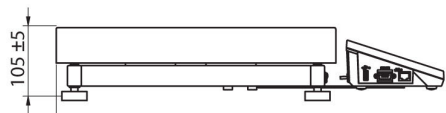

Dimensions d'appareil L x P x H

C32.C2.R