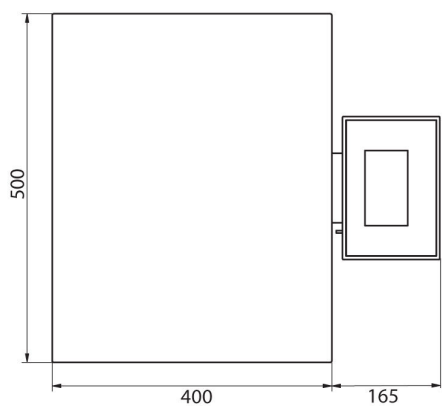

Paramètres physiques	
Système de nivellement	manuel
Afficheur	5" graphique couleurs
Dimension du plateau	500×400 mm
Dimensions de colis L x P x H	720×620×210 mm
Masse nette	11,1 kg
Masse brute	13,1 kg
Construction	
Degré de protection	IP 65 construction, IP 43 terminal
Construction	acier pulvériséacier St3S
Matériel du plateau	Acier inoxydable AISI304
Interface de Communication	
Interface de Communication	2×RS232, USB-A, USB-B, Ethernet, 4 IN / 4 OUT (numériques), Wi-Fi
Paramètres électriques	
Alimentation	100 – 240 V AC 50/60 Hz
Prise de courant maximale	10 W
Alimentation optionnelle	accumulateur interne
Temps de travail avec l'alimentation d'accumulateur	5 heures
Conditions environnementales	
Température du travail	-10 – +40 °C

• RAD Key [WX-010-0005]

• Alibi Reader [WX-010-0114]

• Éditeur de Balances 2.1 [WX-010-0173]

Dimensions d'appareil L x P x H

C32.C2.R

C32.C2.K

C32.C2.M