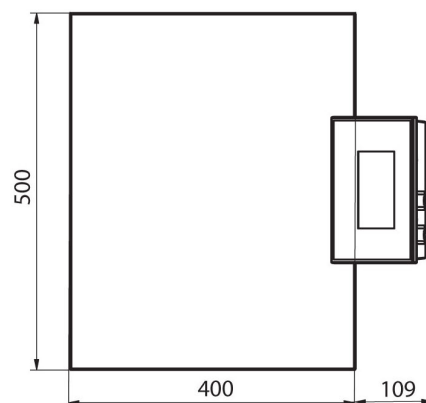

Paramètres physiques	
Système de nivellement	manuel
Afficheur	5" graphique couleurs
Dimension du plateau	500×400 mm
Dimensions de colis L x P x H	720×620×210 mm
Masse nette	11,1 kg
Masse brute	13,1 kg
Construction	
Degré de protection	IP 65 construction, IP 43 terminal
Construction	acier pulvériséacier St3S
Matériel du plateau	Acier inoxydable AISI304
Interface de Communication	
Interface de Communication	2×RS232, USB-A, USB-B, Ethernet, 4 IN / 4 OUT (numériques), Wi-Fi
Paramètres électriques	
Alimentation	100 – 240 V AC 50/60 Hz
Prise de courant maximale	10 W
Alimentation optionnelle	accumulateur interne
Temps de travail avec l'alimentation d'accumulateur	5 heures
Conditions environnementales	
Température du travail	-10 – +40 °C

• RAD Key [WX-010-0005]

• Alibi Reader [WX-010-0114]

• Éditeur de Balances 2.1 [WX-010-0173]

Dimensions d'appareil L x P x H

C32.C2.R

C32.C2.K

C32.C2.M