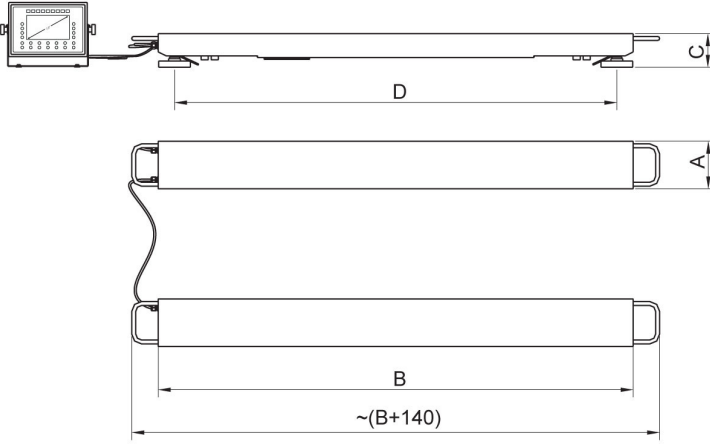

Fiziksel parametreler	
Kablo uzunluđu	3 m + 5 m
Tartım kefesi boyutları	2 adet 2 m
Cihaz boyutları G x D x Y	2000x120x155 mm
Ambalaj boyutları G x D x Y	2200x400x670 mm
Net ağırlık	99,7 kg
Brüt ağırlık	122,3 kg
Konstrüksiyon	
IP Sınıfı	IP 65 konstrüksiyon, IP 67 gerinim ölçer, IP 66 / 67 terminal
Klavye	diyafram
Konstrüksiyon	toz kaplı çelik St3S
Haberleşme arayüzler	
Haberleşme arayüzü	RS232, USB-A, 4IN, 4OUT, Ethernet, Modbus TCP/IP
Opsiyonel arayüzler	USB (M12 4P), RS485, RS232, Profibus (Dp SLAVE), PROFINET (RJ45), EtherNet/IP (RJ45), 12 IN / 12 OUT, 4-20mA, 0-10V
Elektrik parametreleri	
Güç kaynağı	100 – 240 V AC 50/60 Hz
Maksimum güç tüketimi	25 W
Opsiyonel güç kaynağı	12 – 24 V DC
Çevresel koşullar	
Çalıştırma sıcaklığı	-10 – +40 °C
Depolama sıcaklığı	-10 – +50 °C
Atmosferik nem	10% – 80% RH yoğunlaşma yok
İndikatör	PUE HX7
Düğme sayısı	22
Fonksiyonel özellikler	
Maksimum platform sayısı	2

• RAD Key [WX-010-0005]
• Alibi Okuyucu PC Yazılımı [WX-010-0114]

Cihaz boyutları G x D x Y

	A	B	C	D
HX7.4P2.600.C	120	1200	85	1100
HX7.4P2.1500.C	120	1200	85	1100
HX7.4P2.3000.C	120	1200	85	1100
HX7.4P2.2000.C1	120	2000	105	1900
HX7.4P2.2000.C2	120	2500	105	2400
HX7.4P2.4000.C1	120	2000	155	1880
HX7.4P2.4000.C2	120	2500	155	2380
HX7.4P2.6000.C1	120	2000	155	1880
HX7.4P2.6000.C2	120	2500	155	2380