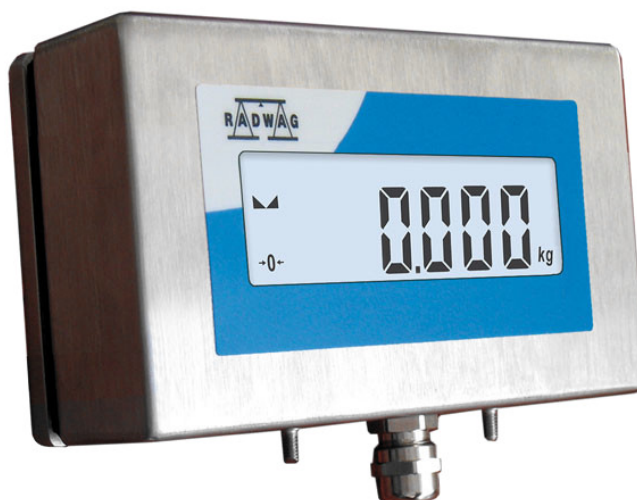

More information on the website
mirror.radwag.com/it/info,w1,W6G

Display supplementare WD-4/3

WX-004-0011

The drawings, photos and graphics used are for illustrative purposes only.

Specifiche

Parametri fisici	
Lunghezza del cavo	2 (max 10) m
Dimensioni del pacco	300×250×130 mm
Peso net	1,5 kg
Peso lordo	1,9 kg
Costruzione	
Punteggio IP	IP 66 / 67
Character size	19 mm

Compatibile con (Additional Fee)

Piattaforme in esecuzione waterproof H315 HR
 Bilancia multifunzione in acciaio inox HX7 H
 Multifunzione bilancia con rampa di carico in acciaio inox HX7.4N H
 Multifunzione bilancia a piattaforma HX7.4C
 Bilancia multifunzione HX7 HR
 Bilance ad alta risoluzione in acciaio inox HY10.HRP H
 Bilance multifunzione supporti di pesata in acciaio inox HX7.4P H