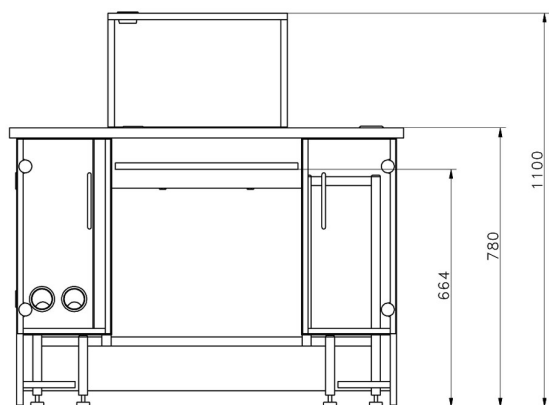

MYA 5Y.P ピベット校正用マイクロ天秤
MYA 5Y.F フィルター用マイクロ天秤
AS X7 分析天秤
AS X2 PLUS 分析天秤
XA 5Y.M.A マイクロ天秤
MAS モジュール
MPS モジュール

MYA 5Y マイクロ天秤
AS R2 PLUS 分析天秤
XA 5Y.M マイクロ天秤
UYA 5Y.KO 手動マスコンパレータ (質量比較器)
AS R1 PLUS 分析天秤
XA 5Y.M.A.S ステント計量用マイクロ天秤

デバイスの寸法

—SDKP

—SDKP DUAL