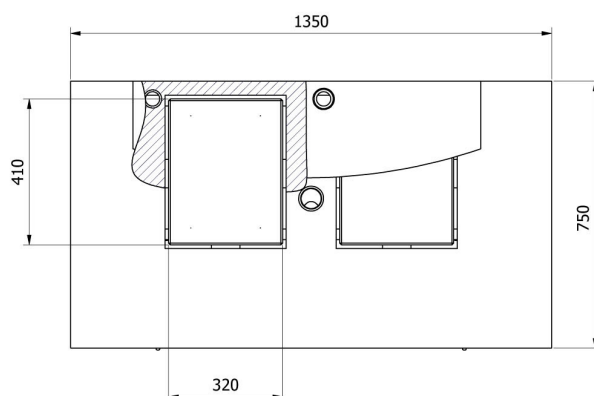

### 物理的パラメータ

納品構成	追加の計量プラットフォームモジュール
梱包寸法	1140×820×986 mm
正味重量	220 kg ( 140 + 80)
総重量	252 kg
長さ	1350 mm
幅	750 mm
高さ	1100 mm
ワークステーションの数	2

## デバイスの寸法

—SDKP

—SDKP DUAL