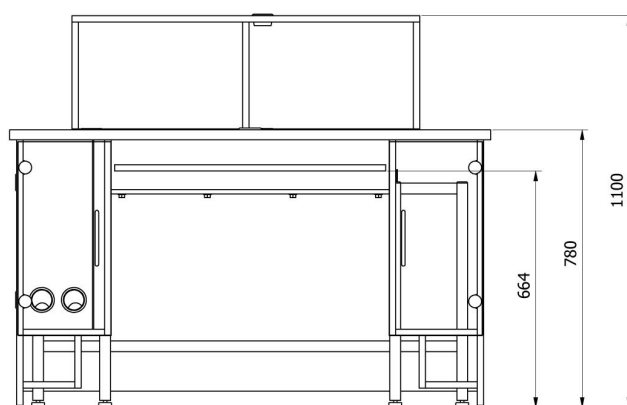

MYA 5Y.P ピベット校正用マイクロ天秤
MYA 5Y.F フィルター用マイクロ天秤
AS X7 分析天秤
AS X2 PLUS 分析天秤
XA 5Y.M.A マイクロ天秤
MAS モジュール
MPS モジュール

MYA 5Y マイクロ天秤
AS R2 PLUS 分析天秤
XA 5Y.M マイクロ天秤
UYA 5Y.KO 手動マスコンパレータ (質量比較器)
AS R1 PLUS 分析天秤
XA 5Y.M.A.S ステント計量用マイクロ天秤

デバイスの寸法

—SDKP

—SDKP DUAL