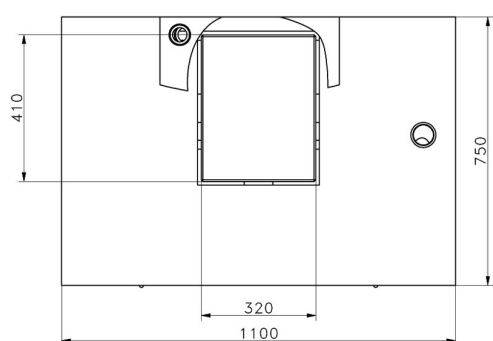

### 物理的パラメータ

納品構成	追加の計量プラットフォームモジュール
梱包寸法	1140×820×986 mm
正味重量	220 kg ( 140 + 80)
総重量	252 kg
長さ	1350 mm
幅	750 mm
高さ	1100 mm
ワークステーションの数	2

## デバイスの寸法

—SDKP

—SDKP DUAL