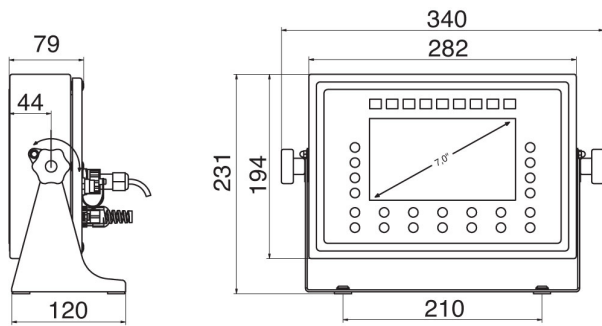

### データシート

計測パラメータ	
最大ひょう量 [Max]	600 kg
最小荷重	4 kg
最小表示 [d]	200 g
法定計量時の単位 [e]	200 g
風袋範囲	-600 kg
非検定用はかりの最大可読性 (目量)	100 g
OIMLクラス	III

物理的パラメータ	
ディスプレイ	7" セル ワイヤー
ケーブル長	3 m
計量皿寸法	1500×2000 mm
梱包寸法 幅×奥行×高さ	2200×1700×600 mm
正味重量	319,7 kg
総重量	370 kg
工事中	
保護クラス	IP 66 / 69 ステンレススチール, IP 66 / 67 円筒形
キーボード	カーボンファイバー
工事中	いいえ AISI304
通信インターフェース	
通信インターフェース	RS232, USB-A, 4IN, 4OUT, Ethernet, Modbus TCP/IP
オプションのインターフェース	USB (M12 4P), RS485, RS232, Profibus (Dp SLAVE), PROFINET (RJ45), EtherNet/IP (RJ45), 12 IN / 12 OUT, 4-20mA, 0-10V
電氣的パラメータ	
電源	100 – 240 V AC 50/60 Hz
消費電力 max.	25 W
オプションの電源	12 – 24 V DC
環境条件	
動作温度	-10 – +40 °C
保管温度	-10 – +50 °C
相対湿度	10% – 80% RH 温度における
インジケータ	PUE HX7
ボタンの数	22
使用上の特徴	
プラットフォームの最大数	2

## デバイスの寸法 幅x奥行x高さ

Typ wagi	A1	A2	B
HX7.H6/Z	800	800	88±2
HX7.H7/Z	1000	1000	88±2
HX7.H8/Z	1200	1200	88±2
HX7.H8/Z*	1200	1200	111±2
HX7.H 8/9/Z	1200	1500	88±2
HX7.H8/9Z*	1200	1500	111±2
HX7.H9/Z	1500	1500	88±2
HX7.H9/Z*	1500	1500	111±2
HX7.H10/Z	1500	2000	111±2
HX7.H10/Z**	1500	2000	166±2

wymiar podawany w mm

dimensions in mm

\* dla Max ≥ 3000

\*\*Max ≥ 3000 Max ≥ 6000

\* Max ≥ 6000

PUE HX7