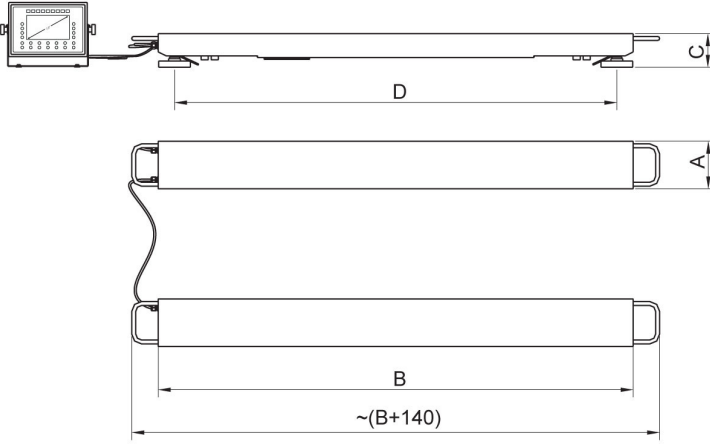

Fiziksel parametreler	
Kablo uzunluđu	3 m + 5 m
Tartım kefesi boyutları	2 adet 1,2 m
Cihaz boyutları G x D x Y	1200x120x85 mm
Ambalaj boyutları G x D x Y	1400x400x670 mm
Net ağırlık	39,7 kg
Brüt ağırlık	55,3 kg
Konstrüksiyon	
IP Sınıfı	IP 65 konstrüksiyon, IP 67 gerinim ölçer, IP 66 / 67 terminal
Klavye	diyafram
Konstrüksiyon	toz kaplı çelik St3S
Haberleşme arayüzler	
Haberleşme arayüzü	RS232, USB-A, 4IN, 4OUT, Ethernet, Modbus TCP/IP
Opsiyonel arayüzler	USB (M12 4P), RS485, RS232, Profibus (Dp SLAVE), PROFINET (RJ45), EtherNet/IP (RJ45), 12 IN / 12 OUT, 4-20mA, 0-10V
Elektrik parametreleri	
Güç kaynağı	100 – 240 V AC 50/60 Hz
Maksimum güç tüketimi	25 W
Opsiyonel güç kaynağı	12 – 24 V DC
Çevresel koşullar	
Çalıştırma sıcaklığı	-10 – +40 °C
Depolama sıcaklığı	-10 – +50 °C
Atmosferik nem	10% – 80% RH yoğunlaşma yok
İndikatör	PUE HX7
Düğme sayısı	22
Fonksiyonel özellikler	
Maksimum platform sayısı	2

## Cihaz boyutları G x D x Y

	A	B	C	D
HX7.4P2.600.C	120	1200	85	1100
HX7.4P2.1500.C	120	1200	85	1100
HX7.4P2.3000.C	120	1200	85	1100
HX7.4P2.2000.C1	120	2000	105	1900
HX7.4P2.2000.C2	120	2500	105	2400
HX7.4P2.4000.C1	120	2000	155	1880
HX7.4P2.4000.C2	120	2500	155	2380
HX7.4P2.6000.C1	120	2000	155	1880
HX7.4P2.6000.C2	120	2500	155	2380