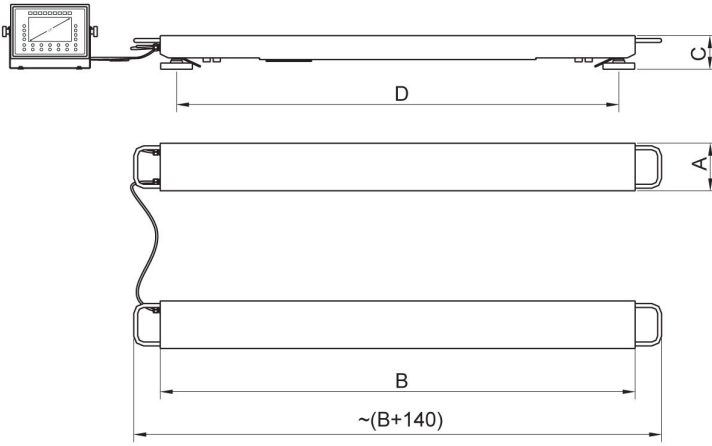

Fiziksel parametreler	
Kablo uzunluđu	3 m + 5 m
Tartım kefesi boyutları	2 adet 2,5 m
Cihaz boyutları G x D x Y	2500x120x105 mm
Ambalaj boyutları G x D x Y	2700x400x670 mm
Net ađırlık	73,7 kg
Brüt ađırlık	102,3 kg
Konstrüksiyon	
IP Sınıfı	IP 65 konstrüksiyon, IP 67 gerinim ölçer, IP 66 / 67 terminal
Klavye	diyafram
Konstrüksiyon	toz kaplı çelik St3S
Haberleşme arayüzler	
Haberleşme arayüzü	RS232, USB-A, 4IN, 4OUT, Ethernet, Modbus TCP/IP
Opsiyonel arayüzler	USB (M12 4P), RS485, RS232, Profibus (Dp SLAVE), PROFINET (RJ45), EtherNet/IP (RJ45), 12 IN / 12 OUT, 4-20mA, 0-10V
Elektrik parametreleri	
Güç kaynađı	100 – 240 V AC 50/60 Hz
Maksimum güç tüketimi	25 W
Opsiyonel güç kaynađı	12 – 24 V DC
Çevresel koşullar	
Çalıştırma sıcaklığı	-10 – +40 °C
Depolama sıcaklığı	-10 – +50 °C
Atmosferik nem	10% – 80% RH yoğunlaşma yok
İndikatör	PUE HX7
Düğme sayısı	22
Fonksiyonel özellikler	
Maksimum platform sayısı	2

• RAD Key [WX-010-0005]
• Alibi Okuyucu PC Yazılımı [WX-010-0114]

Cihaz boyutları G x D x Y

	A	B	C	D
HX7.4P2.600.C	120	1200	85	1100
HX7.4P2.1500.C	120	1200	85	1100
HX7.4P2.3000.C	120	1200	85	1100
HX7.4P2.2000.C1	120	2000	105	1900
HX7.4P2.2000.C2	120	2500	105	2400
HX7.4P2.4000.C1	120	2000	155	1880
HX7.4P2.4000.C2	120	2500	155	2380
HX7.4P2.6000.C1	120	2000	155	1880
HX7.4P2.6000.C2	120	2500	155	2380