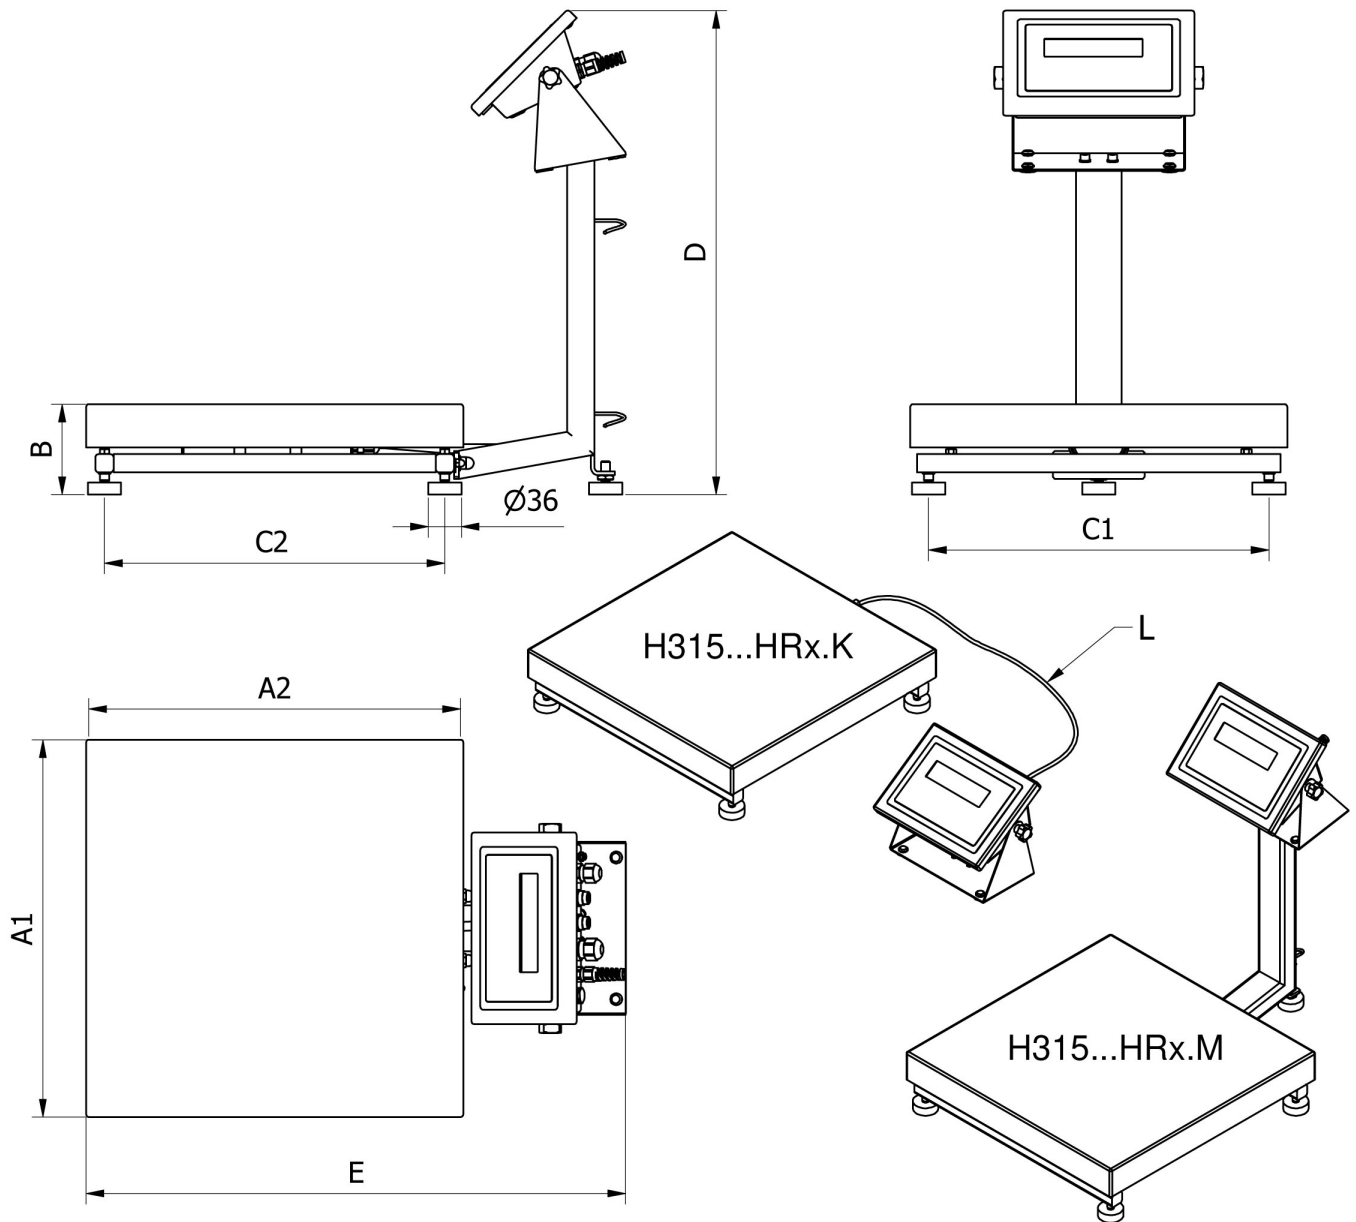

## アクセサリ (Additional Fee)

RS 232 ケーブル (はかり - プリンタ)  
ローラーテーブル  
防振台  
AP2-3 電流ループユニット  
ディスプレイ  
ネットワークケーブル (はかり - イーサネット)  
RS 232、RS 485 ケーブル

電源アダプタ  
RS 232 - イーサネットコンバータ  
USBアダプタ  
レシートプリンタ  
USB cable (はかり - プリンタ)  
スタンド、壁取り付けキット、取り付けブラケット  
RS 232 - USB コンバータ

# デバイスの寸法 幅x奥行x高さ

		A1	A2	B	C1	C2	D	E	L
H315...HR2.M	250 x 300	246	306	104 ± 3	208	268	~525	~483	
H315...HR2.K	250 x 300	246	306	104 ± 3	208	268	-	-	1,5m
H315...HR3.M	410 x 410	410	410	98 ± 2	370	370	~525	~587	
H315...HR3.K	410 x 410	410	410	98 ± 2	370	370	-	-	2,5m
H315...HR4.M	500 x 500	497	497	155 ± 5	400	400	~767	~650	
H315...HR4.K	500 x 500	497	497	155 ± 5	400	400	-	-	2,5m
H315...HR3/5.M	400 x 600	597	397	155 ± 5	500	300	~767	~550	
H315...HR3/5.K	400 x 600	597	397	155 ± 5	500	300	-	-	2,5m
H315...HR5.M	600 x 600	597	597	155 ± 5	500	500	~767	~750	
H315...HR5.K	600 x 600	597	597	155 ± 5	500	500	-	-	2,5m