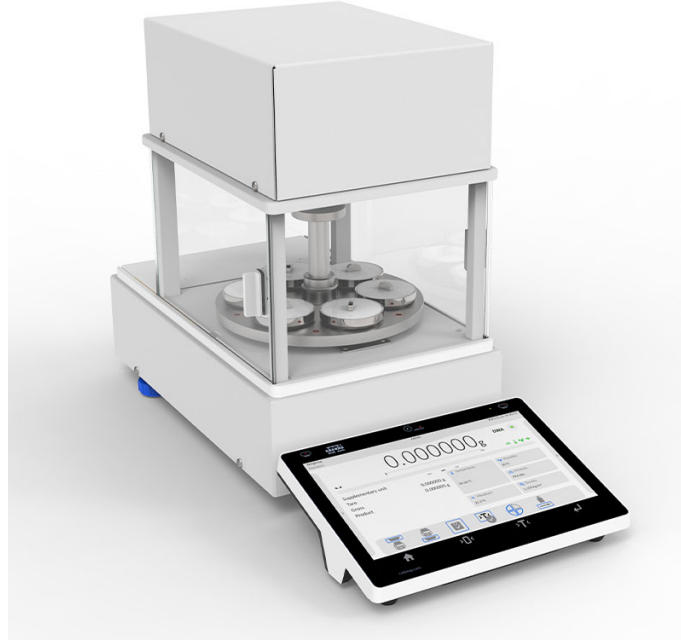

# AK-6.510.5Y.F Automatic Balance for Filters

WL-503-0002

The drawings, photos and graphics used are for illustrative purposes only.

### Metrolojik parametreler

Maksimum yük [Max]	510 mg
Okuma için ruluęu [d]	0,1 g
Standart tekrarlanabilirlik [Max]	0,2 g
Standart tekrarlanabilirlik [Maks. %5]	0,2 g
Tekrarlanabilirlik Kabul edilen [Max]	0,4 g
Tekrarlanabilirlik Kabul edilen [5% Max]	0,4 g
Doęrusallık	±1,5 g
Elektrik kompanzasyon aralıęı	0 g – +510 mg
Kararlılık süresi	10 s
Ayarlama	harici

### Fiziksel parametreler

Display	10" grafik renkli dokunmatik
Tartım kefi boyutları	ø16 mm
Cihaz boyutları G x D x Y	395x195x420 mm