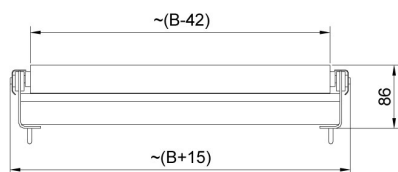

More information on the website
mirror.radwag.com/ja/info,w1,U72

ローラーテーブル 500×700 mm

WX-004-0163

The drawings, photos and graphics used are for illustrative purposes only.

概要

ローラーコンベア付き計量プラットフォーム用カバー
ローラーはステンレススチール製で、サイドリミッターあり / なしの2種類が用意されています。500×700 mm (A × B) の計量皿を持つ天秤向けに設計されています。

互換性あり (Additional Fee)

HX7 H ステンレス製多機能はかり
HX7 HR 多機能はかり
H315 HR 防水型プラットフォームスケール
H315 H 防水型プラットフォームスケール

HX7 多機能はかり
PGC用HY10.Hスケール
HY10 H ステンレス製多機能はかり

デバイスの寸法 幅x奥行x高さ

Model w/o limiters

Model with limiters