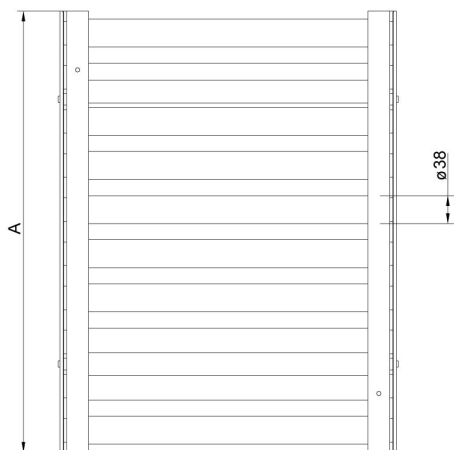

More information on the website
mirror.radwag.com/ja/info,w1,U72

ローラーテーブル 500×700 mm

WX-004-0163

The drawings, photos and graphics used are for illustrative purposes only.

概要

ローラーコンベア付き計量プラットフォーム用カバー
ローラーはステンレススチール製で、サイドリミッターあり / なしの2種類が用意されています。500×700 mm (A × B) の計量皿を持つ天秤向けに設計されています。

互換性あり (Additional Fee)

HX7 H ステンレス製多機能はかり
HX7 HR 多機能はかり
H315 HR 防水型プラットフォームスケール
H315 H 防水型プラットフォームスケール

HX7 多機能はかり
PGC用HY10.Hスケール
HY10 H ステンレス製多機能はかり

デバイスの寸法 幅x奥行x高さ

Model w/o limiters

Model with limiters