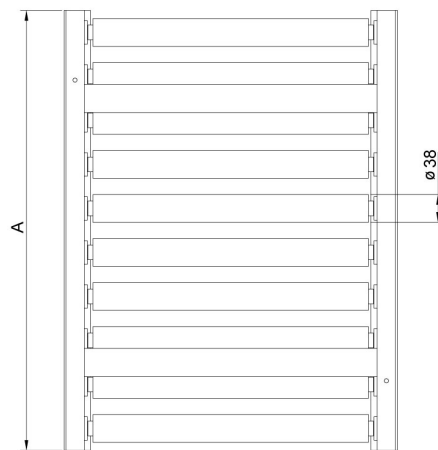

More information on the website
mirror.radwag.com/ja/info,w1,U72

ローラーテーブル 500×700 mm

WX-004-0163

The drawings, photos and graphics used are for illustrative purposes only.

概要

ローラーコンベア付き計量プラットフォーム用カバー
ローラーはステンレススチール製で、サイドリミッターあり / なしの2種類が用意されています。500×700 mm (A × B) の計量皿を持つ天秤向けに設計されています。

互換性あり (Additional Fee)

HX7 H ステンレス製多機能はかり
HX7 HR 多機能はかり
H315 HR 防水型プラットフォームスケール
H315 H 防水型プラットフォームスケール

HX7 多機能はかり
PGC用HY10.Hスケール
HY10 H ステンレス製多機能はかり

デバイスの寸法 幅x奥行x高さ

Model w/o limiters

Model with limiters