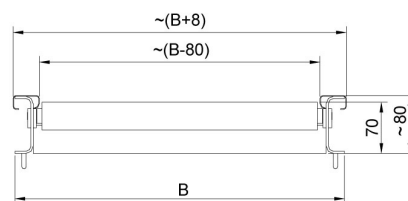

More information on the website
mirror.radwag.com/ja/info,w1,U72

ローラーテーブル 500×700 mm

WX-004-0163

The drawings, photos and graphics used are for illustrative purposes only.

概要

ローラーコンベア付き計量プラットフォーム用カバー
ローラーはステンレススチール製で、サイドリミッターあり / なしの2種類が用意されています。500×700 mm (A × B) の計量皿を持つ天秤向けに設計されています。

互換性あり (Additional Fee)

HX7 H ステンレス製多機能はかり
HX7 HR 多機能はかり
H315 HR 防水型プラットフォームスケール
H315 H 防水型プラットフォームスケール

HX7 多機能はかり
PGC用HY10.Hスケール
HY10 H ステンレス製多機能はかり

デバイスの寸法 幅x奥行x高さ

Model w/o limiters

Model with limiters