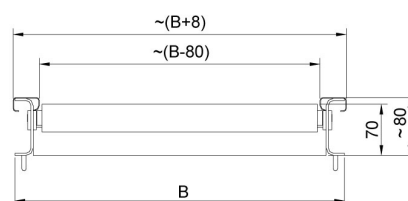

More information on the website
mirror.radwag.com/br/info,w1,U72

Prato com roletes versão 500×700

WX-004-0163

The drawings, photos and graphics used are for illustrative purposes only.

Visão geral

Prato para plataformas de pesagem com esteiras de roletes. Os roletes são feitos de aço inoxidável e estão disponíveis em duas opções: com ou sem limitadores laterais. Destinado para balanças com prato de pesagem de 500 x 700 mm (A x B).

Dimensões do dispositivo L x P x A

Model w/o limiters

Model with limiters