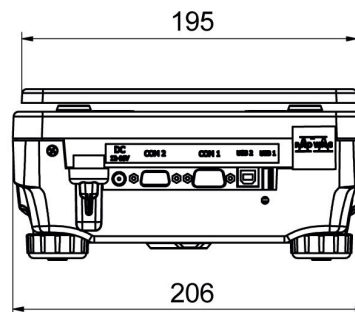

PS R.M, d = 10 mg