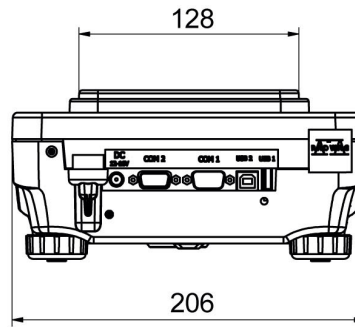

PS R, d = 10 mg