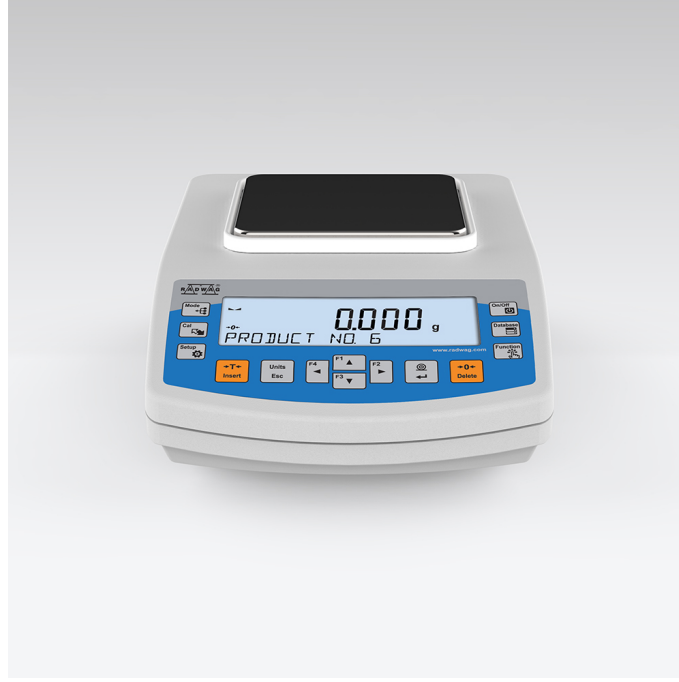

More information on the website
mirror.radwag.com/tr/info,w1,TUN

PS 200/2000.R1 Hassas Terazı

WL-213-1002

The drawings, photos and graphics used are for illustrative purposes only.

Fonksiyonlar

Autotest

Dosing

GLP Procedures

Animal weighing

Density determination

Teknik Veriler

Metrolojik parametreler	
Maksimum yük [Max]	200 / 2000 g
Minimum yük [Min]	20 mg
Okuma için ğruluđu [d]	0,001 / 0,01 g
Dara aralıđı	-2000 g
Tekrarlanabilirlik (Max)	0,001 / 0,01 g
Düşük yükte tekrarlanabilirlik	0,0005 / 0,005 g

Metrolojik parametreler	
Dođrusallık	±0,002 / 0,02 g
Kararlılık süresi	2 / 1,5 s
Ayarlama	harici
Duyarlılık sıcaklık kayması	$2 \times 10^{-6} / ^\circ\text{C} \times \text{Rt}$
Fiziksel parametreler	
Tesviye sistemi	manuel
Display	5,3" LCD (aydınlatma ile)
Kiti bileşenleri	Teraziler, tartım kefesi, tartım kefesi kapađı, topraklama alt bilgi $\times 1$, alt bilgi $\times 3$, güç adaptörü.
Tartım kefesi boyutları	128 \times 128 mm
Ambalaj boyutları G x D x Y	475 \times 380 \times 345 mm
Net ađırlık	3,2 kg
Brüt ađırlık	5,5 kg
Konstrüksiyon	
IP Sınıfı	IP 43
Haberleşme arayüzler	
Haberleşme arayüzü	2 \times RS232 ¹ , USB-A, USB-B, Wi-Fi (opsiyon)
Elektrik parametreleri	
Güç kaynađı	Adaptör: 100 – 240V AC 50/60Hz 0,6A; 12V DC 1,2A Teraziler: 12 – 15V DC 0,4A max
Güç tüketimi	4 W
Çevresel koşullar	
Çalıştırma sıcaklıđı	+10 – +40 °C
Atmosferik nem	40% – 80%

Tekrarlanabilirlik, kütle standardının 10 yerleşmesinin standart sapması olarak ifade edilir.

Kararlılık süresi dış koşullara ve kefeye yük yerleşirme dinamiklerine bađlıdır; FAST profili için belirtilmiştir.