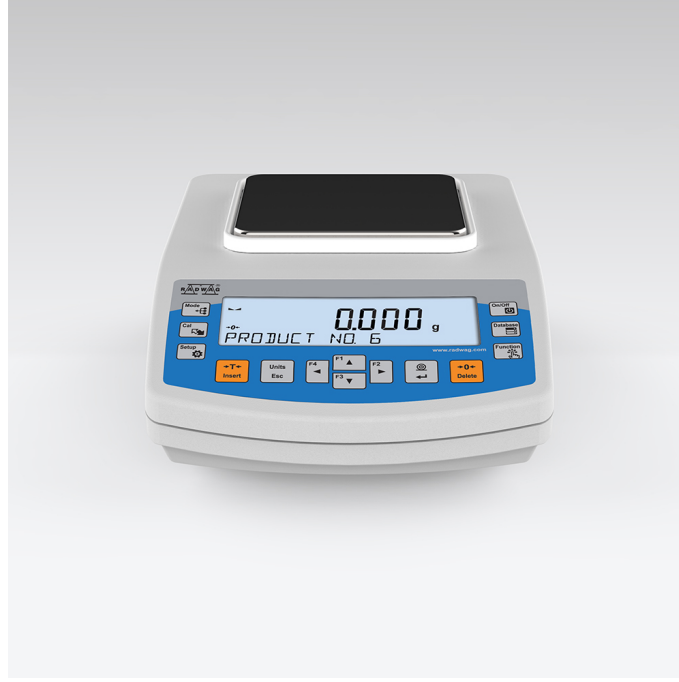

PS 200/2000.R1 Hassas Terazı

WL-213-1002

More information on the website
mirror.radwag.com/tr/info,w1,TUN

The drawings, photos and graphics used are for illustrative purposes only.

Fonksiyonlar

Autotest

Dosing

Percent Weighing

Totalizing

Parts counting

Peak hold

Newton unit
measurement

Statistics

Checkweighing

Under-pan weighing

GLP Procedures

Animal weighing

Density determination

Teknik Veriler

Metrolojik parametreler	
Maksimum yük [Max]	200 / 2000 g
Minimum yük [Min]	20 mg
Okuma için ğruluđu [d]	0,001 / 0,01 g
Dara aralıđı	-2000 g
Tekrarlanabilirlik (Max)	0,001 / 0,01 g
Düşük yükte tekrarlanabilirlik	0,0005 / 0,005 g