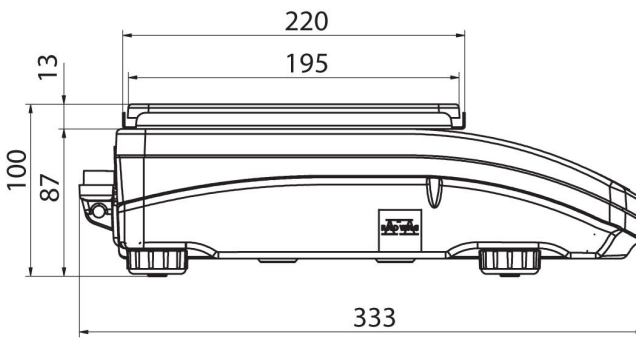

PS R.M, d = 10 mg