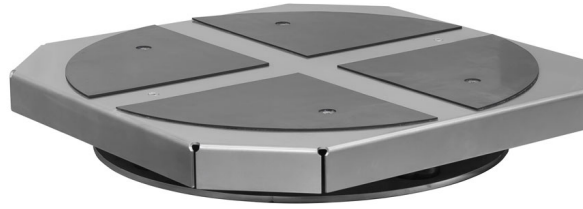

More information on the website
mirror.radwag.com/tr/info,w1,TGQ

HRP (200, 500) karşılaştırıcı için kendi kendini merkezleyen kefe

WX-001-0136

The drawings, photos and graphics used are for illustrative purposes only.

Genel Açıklama

Kendi kendini merkezleyen "floating" tartma kefesi, HRP KO karşılaştırıcısı için tasarlanmıştır. Standart tartım kefesi yerine kullanılır. "floating" tartım kefesi üretim sırasında monte edilir, ayrı olarak satılmaz. Bu nedenle HRP KO karşılaştırıcısını satın alırken sipariş vermeyi unutmayın. Kefe, operatöre, eş merkezli olmayan ağırlıkları dengelemeye yardımcı olacak şekilde tasarlanmıştır. Ek olarak, toplam kütlesi referans ağırlık kütlesine eşit olan ağırlıkların grup olarak dış merkezli yerleştirilmesine yardımcı olur.