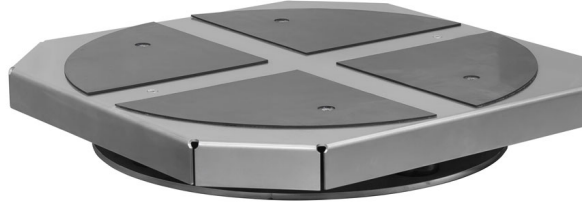

## HRP (200, 500) karşılaştırıcı için kendi kendini merkezleyen kefe

The drawings, photos and graphics used are for illustrative purposes only.

### Genel Açıklama

Kendi kendini merkezleyen "floating" tartma kefesini, HRP K karşılaştırıcısı için tasarlanmıştır. Standart tartım kefesini yerine kullanılır. "floating" tartım kefesini üretim sırasında monte edilir, ayrı olarak satılmaz. Bu nedenle HRP K karşılaştırıcısını satın alırken sipariş vermeyi unutmayın. Kefe, operatöre, eş merkezli olmayan ağırlıkları dengelemeye yardımcı olacak şekilde tasarlanmıştır. Ek olarak, toplam kütlesi referans ağırlık kütlesine eşit olan ağırlıkların grup olarak dış merkezli yerleştirilmesine yardımcı olur.