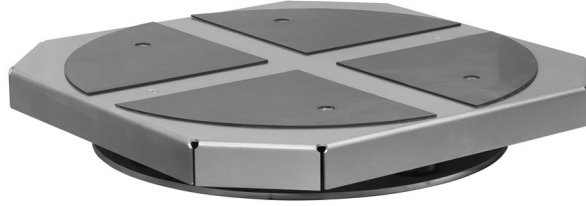

## HRP (200, 500) karşılaştırıcı için kendi kendini merkezleyen kefe

WX-001-0136

The drawings, photos and graphics used are for illustrative purposes only.

### Genel Açıklama

Kendi kendini merkezleyen "floating" tartma kefesi, HRP KO karşılaştırıcısı için tasarlanmıştır. Standart tartım kefesi yerine kullanılır. "floating" tartım kefesi üretim sırasında monte edilir, ayrı olarak satılmaz. Bu nedenle HRP KO karşılaştırıcısını satın alırken sipariş vermeyi unutmayın. Kefe, operatöre, eş merkezli olmayan ağırlıkları dengelemeye yardımcı olacak şekilde tasarlanmıştır. Ek olarak, toplam kütlesi referans ağırlık kütlesine eşit olan ağırlıkların grup olarak dış merkezli yerleştirilmesine yardımcı olur.