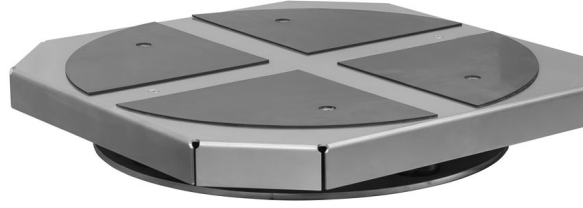

More information on the website
mirror.radwag.com/tr/info,w1,TGQ

HRP (200, 500) karşılaştırıcı için kendi kendini merkezleyen kefe

The drawings, photos and graphics used are for illustrative purposes only.

Genel Açıklama

Kendi kendini merkezleyen "floating" tartma kefesini, HRP K karşılaştırıcısı için tasarlanmıştır. Standart tartım kefesini yerine kullanılır. "floating" tartım kefesini üretim sırasında monte edilir, ayrı olarak satılmaz. Bu nedenle HRP K karşılaştırıcısını satın alırken sipariş vermeyi unutmayın. Kefe, operatöre, eş merkezli olmayan ağırlıkları dengelemeye yardımcı olacak şekilde tasarlanmıştır. Ek olarak, toplam kütlesi referans ağırlık kütlesine eşit olan ağırlıkların grup olarak dış merkezli yerleştirilmesine yardımcı olur.