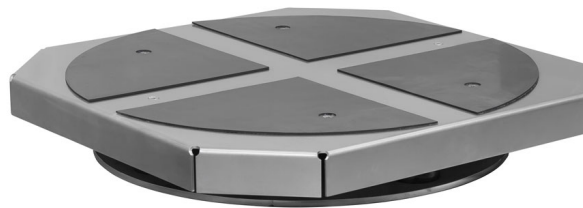

Plateau d'auto-centrage du comparateur HRP (200, 500)

The drawings, photos and graphics used are for illustrative purposes only.

Description

Le plateau d'auto-centrage du comparateur HRP KO est conçu pour le comparateur HRP KO. Il est appliqué au lieu d'un plateau, de façon échangeable avec le plateau de la balance. Le plateau d'auto-centrage est installé durant la production de la balance. Le plateau n'est pas le produit qui est vendu séparément et il ne peut pas être commandé après l'achat du comparateur HRP KO mais durant son achat.

Le plateau d'auto-centrage du comparateur HRP KO stabilise et met à niveau les poids qui sont placés non-centriquement. Ce plateau peut aussi placer non-centriquement quelques poids. Le plateau est couvert par la plaque en liège. La plaque possède les lieux, marqués de façon bien visible, pour les poids.