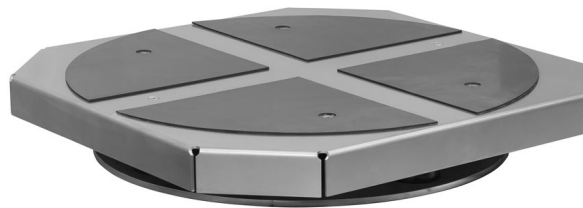

More information on the website
mirror.radwag.com/fr/info,w1,TGQ

Plateau d'auto-centrage du comparateur HRP (200, 500)

WX-001-0136

The drawings, photos and graphics used are for illustrative purposes only.

Description

Le plateau d'auto-centrage du comparateur HRP KO est conçu pour le comparateur HRP KO. Il est appliqué au lieu d'un plateau, de façon échangeable avec le plateau de la balance. Le plateau d'auto-centrage est installé durant la production de la balance. Le plateau n'est pas le produit qui est vendu séparément et il ne peut pas être commandé après l'achat du comparateur HRP KO mais durant son achat.

Le plateau d'auto-centrage du comparateur HRP KO stabilise et met à niveau les poids qui sont placés non-centriquement. Ce plateau peut aussi placer non-centriquement quelques poids. Le plateau est couvert par la plaque en liège. La plaque possède les lieux, marqués de façon bien visible, pour les poids.