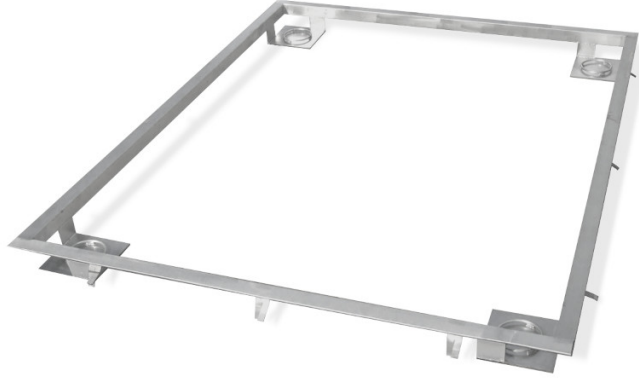

More information on the website
mirror.radwag.com/tr/info,w1,TFE

Frame for Embedding 1500 H8 Scales in the Ground

WX-004-0192

The drawings, photos and graphics used are for illustrative purposes only.

Teknik Veriler

Fiziksel parametreler

Tartım kefesi boyutları

1200×1200 mm

İle uyumlu (Additional Fee)

H315 4H Paslanmaz çelik platform kantarları

HX7.4 H Çok Fonksiyonlu Paslanmaz çelik platform kantarları

Paslanmaz çelik platformları