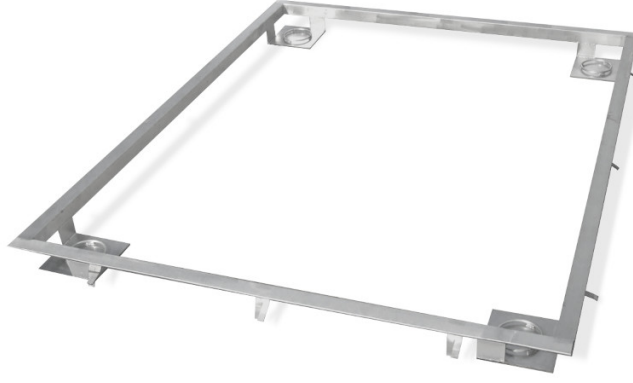

More information on the website
mirror.radwag.com/tr/info,w1,TFE

Frame for Embedding 1500 H8 Scales in the Ground

WX-004-0192

The drawings, photos and graphics used are for illustrative purposes only.

Teknik Veriler

Fiziksel parametreler

Tartım kefesi boyutları

1200×1200 mm

İle uyumlu (Additional Fee)

H315 4H Paslanmaz çelik platform kantarları

HX7.4 H Çok Fonksiyonlu Paslanmaz çelik platform kantarları

Paslanmaz çelik platformları