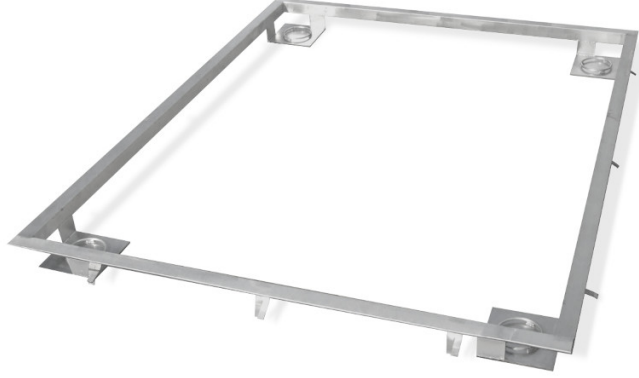

More information on the website
mirror.radwag.com/tr/info,w1,TFE

Frame for Embedding 1500 H8 Scales in the Ground

The drawings, photos and graphics used are for illustrative purposes only.

Teknik Veriler

Fiziksel parametreler

Tartım kefesi boyutları

1200×1200 mm

İle uyumlu

H315 4H Paslanmaz çelik platform kantarları
HX7.4 H Çok Fonksiyonlu Paslanmaz çelik platform kantarları

Paslanmaz çelik platformları