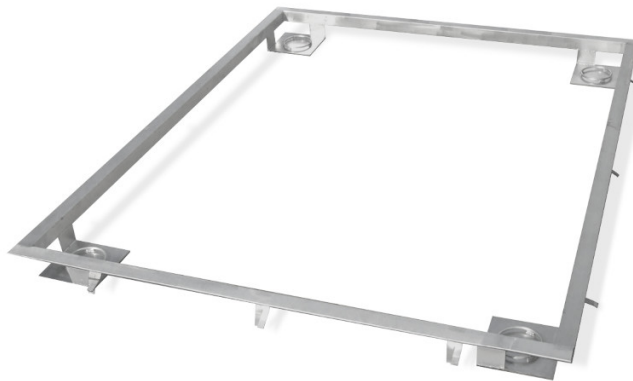

## Rama do zagłębienia wagi 1500 H8 w podłożu

WX-004-0192

Użyte rysunki, zdjęcia, grafiki mają charakter poglądowy.

#### Parametry fizyczne

Wymiar szalki

1200×1200 mm