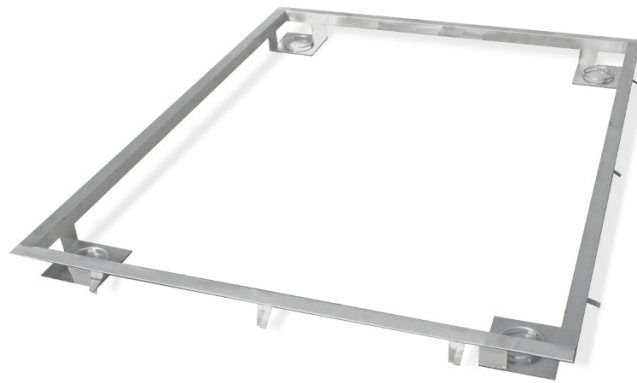

More information on the website
mirror.radwag.com/ja/info,w1,TFE

1500 H8スケール用 地面埋め込みフレーム

WX-004-0192

The drawings, photos and graphics used are for illustrative purposes only.

データシート

物理的パラメータ

計量皿寸法

1200×1200 mm

互換性あり (Additional Fee)

H315 4H ステンレス製プラットフォームスケール
HX7.4 H 多機能ステンレス製プラットフォームスケール

防水ステンレススチールプラットフォーム