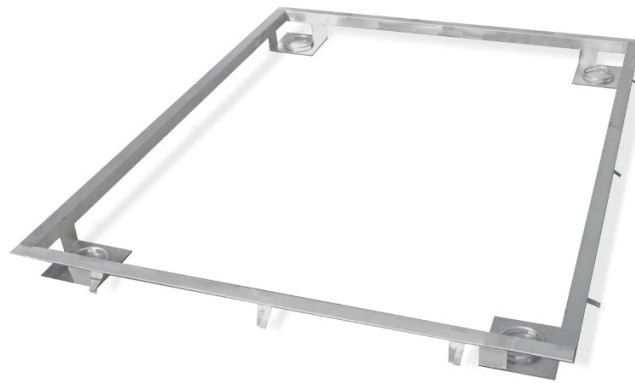

More information on the website
mirror.radwag.com/es/info,w1,TFE

Marco para hundir la báscula 1500 H8 en el suelo

The drawings, photos and graphics used are for illustrative purposes only.

Datos técnicos

Parámetros físicos

Dimensión de platillo

1200×1200 mm

Trabaja con

Báscula de plataforma inoxidable H315 4H
Báscula multifuncional de plataforma inoxidable HX7.4 H

Plataformas de acero impermeable