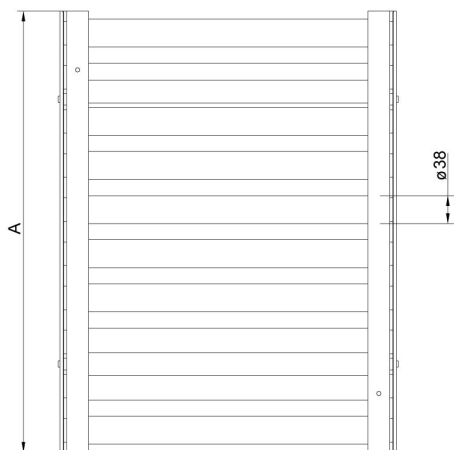

Device dimensions L x P x A

Model w/o limiters