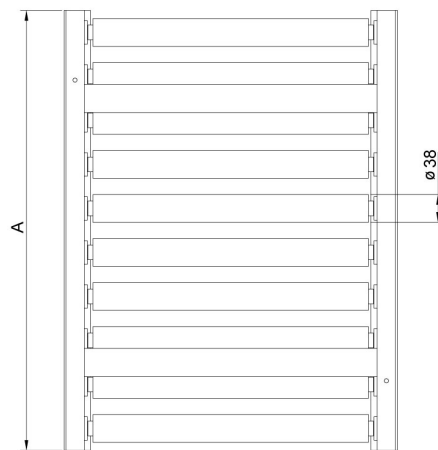

### Caratteristiche generali

Piano superiore di basamenti con convogliatore a rulli. I rulli sono costruiti in acciaio inox e disponibili con e senza sistema di contenimento laterale. Realizzato per basamenti con piatto di pesata 600x400 mm (AxB).

### Compatibile con (Additional Fee)

Bilancia multifunzione in acciaio inox HX7 H  
Bilancia multifunzione HX7 HR  
Piattaforme in esecuzione waterproof H315 HR

Bilancia multifunzione in acciaio inox HY10 H  
Bilancia a piattaforma impermeabile H315 H  
Bilancia multifunzione HX7

## Device dimensions L x P x A

Model w/o limiters

Model with limiters