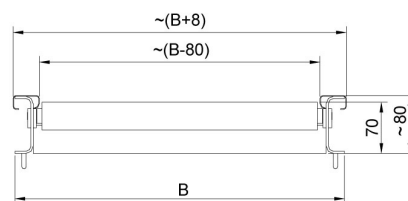

### Caratteristiche generali

Piano superiore di basamenti con convogliatore a rulli. I rulli sono costruiti in acciaio inox e disponibili con e senza sistema di contenimento laterale. Realizzato per basamenti con piatto di pesata 600x400 mm (AxB).

### Compatibile con (Additional Fee)

Bilancia multifunzione in acciaio inox HX7 H  
Bilancia multifunzione HX7 HR  
Piattaforme in esecuzione waterproof H315 HR

Bilancia multifunzione in acciaio inox HY10 H  
Bilancia a piattaforma impermeabile H315 H  
Bilancia multifunzione HX7

## Device dimensions L x P x A

Model w/o limiters

Model with limiters