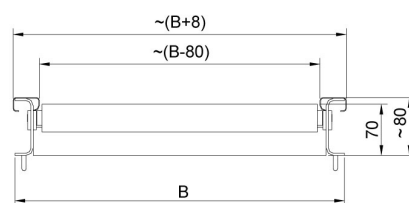

More information on the website
mirror.radwag.com/fr/info,w1,T5G

Convoyeur à rouleaux 600x400

WX-004-0202

The drawings, photos and graphics used are for illustrative purposes only.

Description

Les plateaux avec les convoyeurs roulants. Les rouleaux sont réalisés en acier inoxydable. Ils sont construits en deux versions : avec limiteurs, sans limiteurs latéraux. Les convoyeurs roulants sont conçus pour les balances avec le plateau 600x400 mm (AxB).

Compatible avec (Additional Fee)

Balance multifonctionnelle inoxydable HX7 H
Balance multifonctionnelle HX7 HR
Balance étanche de rampe H315 HR

Balance multifonctionnelle inoxydable HY10 H
Balance étanche de rampe H315 H
Balance multifonctionnelle HX7

Dimensions d'appareil L x P x H

Model w/o limiters

Model with limiters