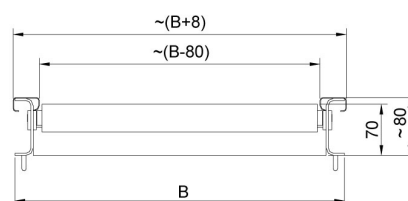

More information on the website
mirror.radwag.com/br/info,w1,T5G

Prato com roletes versão 600x400

WX-004-0202

The drawings, photos and graphics used are for illustrative purposes only.

Visão geral

Prato para plataformas de pesagem com esteiras de roletes. Os roletes são feitos de aço inoxidável e estão disponíveis em duas opções: com ou sem limitadores laterais. Destinado para balanças com prato de pesagem de 600 x 400 mm (A x B).

Dimensões do dispositivo L x P x A

Model w/o limiters

Model with limiters