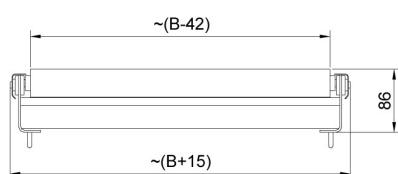

More information on the website
mirror.radwag.com/br/info,w1,T5G

Prato com roletes versão 600x400

WX-004-0202

The drawings, photos and graphics used are for illustrative purposes only.

Visão geral

Prato para plataformas de pesagem com esteiras de roletes. Os roletes são feitos de aço inoxidável e estão disponíveis em duas opções: com ou sem limitadores laterais. Destinado para balanças com prato de pesagem de 600 x 400 mm (A x B).

Dimensões do dispositivo L x P x A

Model w/o limiters

Model with limiters