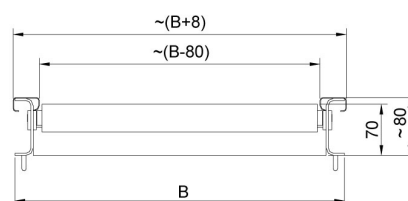

### Visão geral

Prato para plataformas de pesagem com esteiras de roletes. Os roletes são feitos de aço inoxidável e estão disponíveis em duas opções: com ou sem limitadores laterais. Destinado para balanças com prato de pesagem de 600 x 400 mm (A x B).

## Dimensões do dispositivo L x P x A

Model w/o limiters

Model with limiters