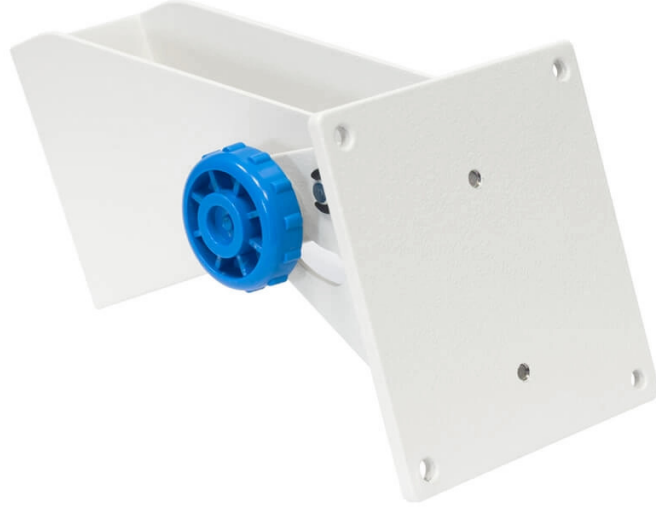

More information on the website
mirror.radwag.com/tr/info,w1,SXL

PUE C32 / PUE 7.1 için ayarlanabilir duvar braketi

WX-002-0110

The drawings, photos and graphics used are for illustrative purposes only.

Genel Açıklama

PUE 7.1 veya PUE C32 serisi terminallerin duvara kolayca montajı için tasarlanmış duvar montaj kiti.

İle uyumlu (Additional Fee)

C32 Çok Fonksiyonlu Teraziler
C32.PM Hassas Teraziler

PUE C32 tartım terminali
PUE 7.1 tartım terminali