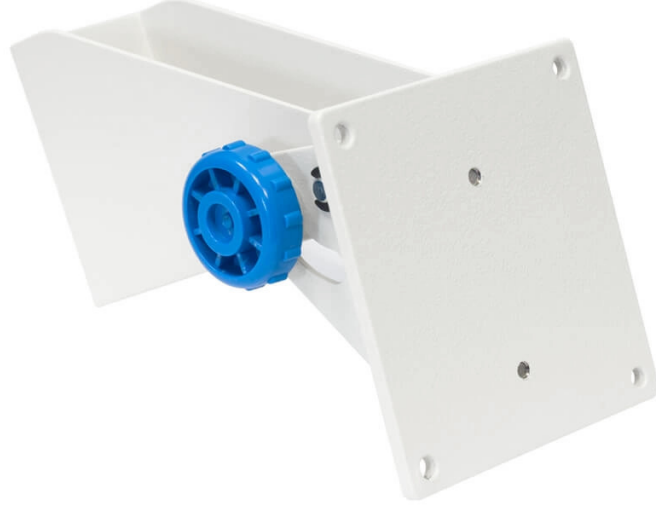

## PUE C32 / PUE 7.1 için ayarlanabilir duvar braketi

The drawings, photos and graphics used are for illustrative purposes only.

### Genel Açıklama

PUE 7.1 veya PUE C32 serisi terminallerin duvara kolayca montajı için tasarlanmış duvar montaj kiti.