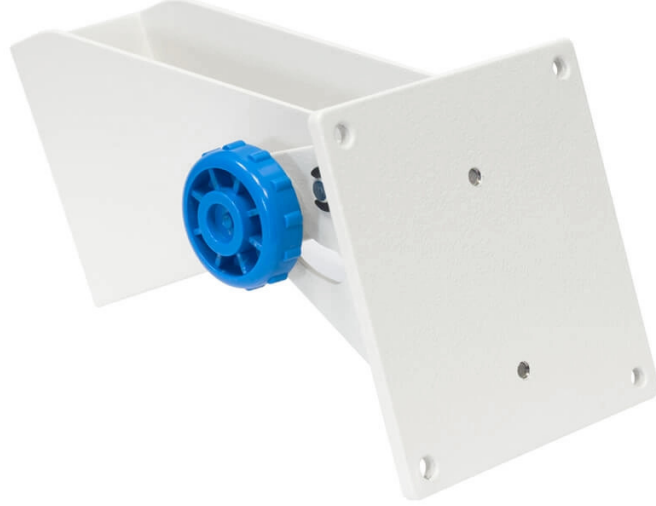

More information on the website
mirror.radwag.com/tr/info,w1,SXL

PUE C32 / PUE 7.1 için ayarlanabilir duvar braketi

WX-002-0110

The drawings, photos and graphics used are for illustrative purposes only.

Genel Açıklama

PUE 7.1 veya PUE C32 serisi terminallerin duvara kolayca montajı için tasarlanmış duvar montaj kiti.

İle uyumlu (Additional Fee)

C32 Çok Fonksiyonlu Teraziler
C32.PM Hassas Teraziler

PUE C32 tartım terminali
PUE 7.1 tartım terminali