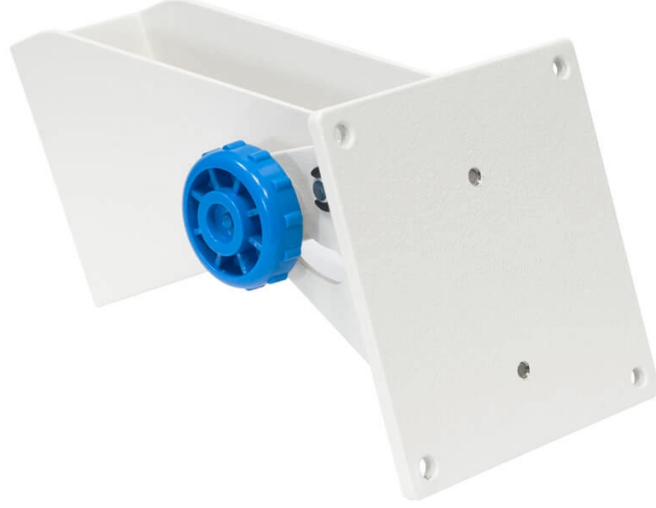

More information on the website
mirror.radwag.com/tr/info,w1,SXL

PUE C32 / PUE 7.1 için ayarlanabilir duvar braketi

The drawings, photos and graphics used are for illustrative purposes only.

Genel Açıklama

PUE 7.1 veya PUE C32 serisi terminallerin duvara kolayca montajı için tasarlanmış duvar montaj kiti.

İle uyumlu

C32 Çok Fonksiyonlu Teraziler
C32.PM Hassas Teraziler

PUE C32 tartım terminali
PUE 7.1 tartım terminali