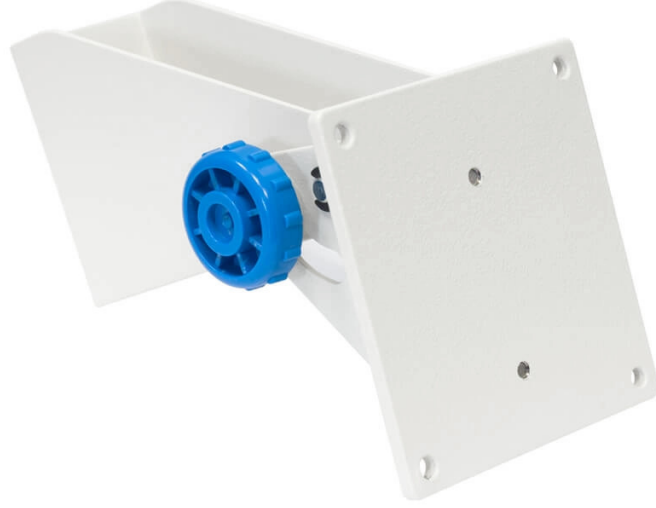

## PUE C32 / PUE 7.1 için ayarlanabilir duvar braketi

WX-002-0110

The drawings, photos and graphics used are for illustrative purposes only.

### Genel Açıklama

PUE 7.1 veya PUE C32 serisi terminallerin duvara kolayca montajı için tasarlanmış duvar montaj kiti.