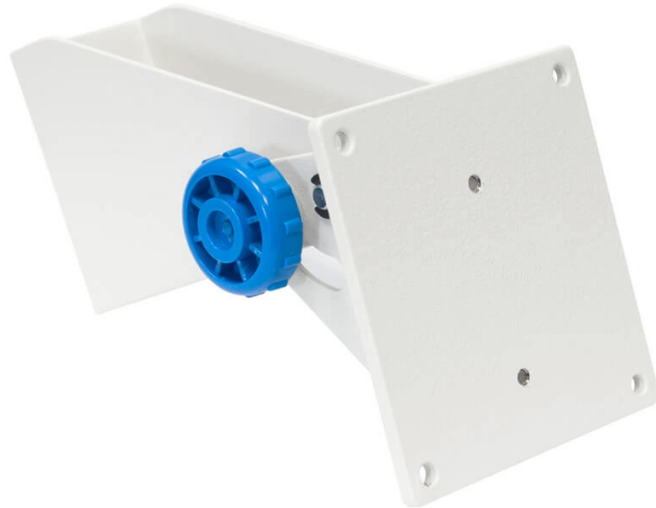

More information on the website
mirror.radwag.com/ja/info,w1,SXL

PUE C32 / PUE 7.1ターミナル用 調整式壁掛けブラケット

WX-002-0110

The drawings, photos and graphics used are for illustrative purposes only.

概要

PUE-7-36壁掛けキットは、PUE 7.1およびPUE
C

32ターミナルを垂直面に取り付けるために設計されています。このキットにより、ターミナルの傾斜角度を調整することができます。

使用目的:

PUE 7.1ターミナルの垂直および水平面への簡単な取り付け、傾斜角度の調整。PUE
C32ターミナルの垂直および水平面への簡単な取り付け、傾斜角度の調整。

互換性あり (Additional Fee)

C32 多機能はかり
C32.PM 上皿天秤

PUE C32 計量ターミナル
PUE 7.1 計量ターミナル