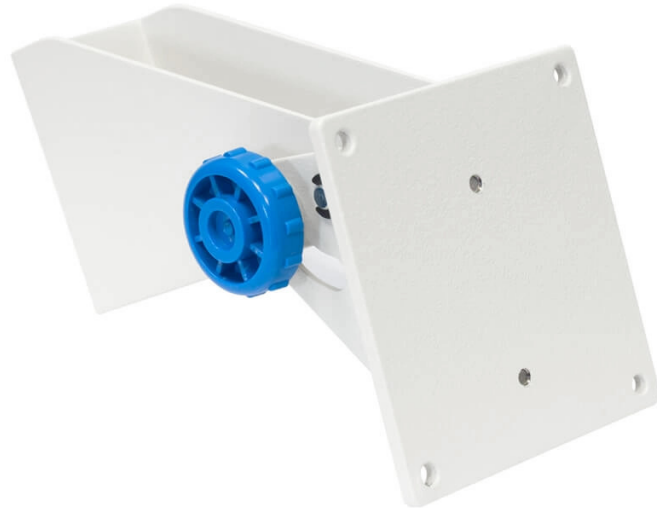

More information on the website
mirror.radwag.com/ja/info,w1,SXL

PUE C32 / PUE 7.1ターミナル用 調整式壁掛けブラケット

WX-002-0110

The drawings, photos and graphics used are for illustrative purposes only.

概要

PUE-7-36壁掛けキットは、PUE 7.1およびPUE C

32ターミナルを垂直面に取り付けるために設計されています。このキットにより、ターミナルの傾斜角度を調整することができます。

使用目的:

PUE 7.1ターミナルの垂直および水平面への簡単な取り付け、傾斜角度の調整。PUE C32ターミナルの垂直および水平面への簡単な取り付け、傾斜角度の調整。

互換性あり (Additional Fee)

C32 多機能はかり
C32.PM 上皿天秤

PUE C32 計量ターミナル
PUE 7.1 計量ターミナル