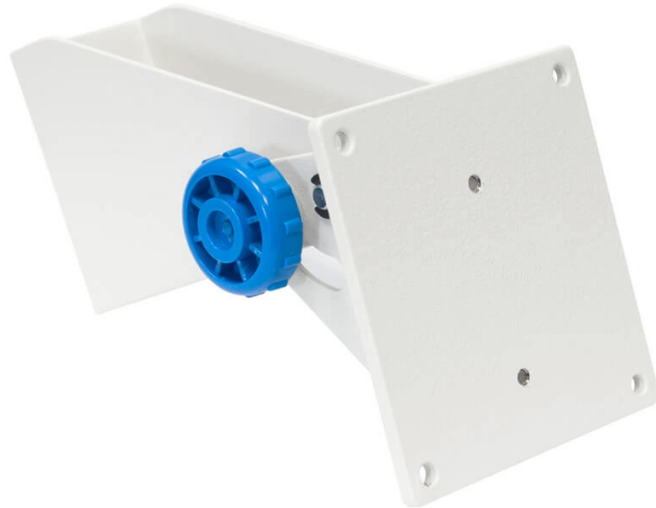

## PUE C32 / PUE 7.1ターミナル用 調整式壁掛けブラケット

WX-002-0110

The drawings, photos and graphics used are for illustrative purposes only.

### 概要

PUE-7-36壁掛けキットは、PUE 7.1およびPUE  
C

32ターミナルを垂直面に取り付けるために設計されています。このキットにより、ターミナルの傾斜角度を調整することができます。

使用目的:

PUE 7.1ターミナルの垂直および水平面への簡単な取り付け、傾斜角度の調整。PUE  
C32ターミナルの垂直および水平面への簡単な取り付け、傾斜角度の調整。