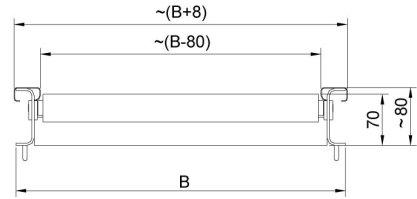

More information on the website
mirror.radwag.com/ja/info,w1,S3F

ローラーテーブル 500×500 バージョン

WX-004-0015

The drawings, photos and graphics used are for illustrative purposes only.

概要

ローラーコンベヤ付き計量プラットフォーム用カバーステンレス製ローラーを採用し、サイドリミッターあり/なしの2種類から選択可能です。500x500 mm の計量皿を備えたはかり向けに設計。

互換性あり (Additional Fee)

HX7 H ステンレス製多機能はかり
HX7 HR 多機能はかり
HY10 H ステンレス製多機能はかり

HX7 多機能はかり
H315 H 防水型プラットフォームスケール
H315 HR 防水型プラットフォームスケール

デバイスの寸法

Model w/o limiters

Model with limiters