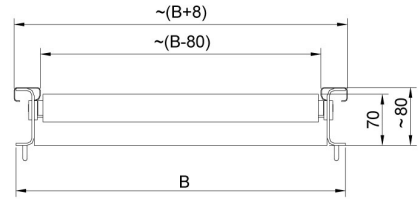

More information on the website
mirror.radwag.com/ja/info,w1,S3F

ローラーテーブル 500×500 バージョン

WX-004-0015

The drawings, photos and graphics used are for illustrative purposes only.

概要

ローラーコンベヤ付き計量プラットフォーム用カバーステンレス製ローラーを採用し、サイドリミッターあり/なしの2種類から選択可能です。500x500 mm の計量皿を備えたはかり向けに設計。

互換性あり (Additional Fee)

HX7 H ステンレス製多機能はかり
HX7 HR 多機能はかり
HY10 H ステンレス製多機能はかり

HX7 多機能はかり
H315 H 防水型プラットフォームスケール
H315 HR 防水型プラットフォームスケール

デバイスの寸法

Model w/o limiters

Model with limiters