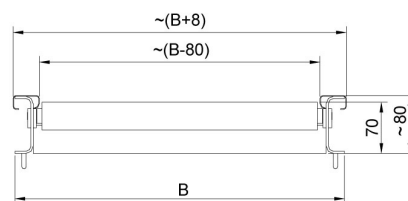

### Caratteristiche generali

Piano superiore di basamenti con convogliatore a rulli. I rulli sono costruiti in acciaio inox e disponibili con e senza sistema di contenimento laterale. Realizzato per basamenti con piatto di pesata 500x500 mm.

### Compatibile con (Additional Fee)

Bilancia multifunzione in acciaio inox HX7 H  
Bilancia multifunzione HX7 HR  
Bilancia multifunzione in acciaio inox HY10 H

Bilancia multifunzione HX7  
Bilancia a piattaforma impermeabile H315 H  
Piattaforme in esecuzione waterproof H315 HR

# Device dimensions L x P x A

Model w/o limiters

Model with limiters