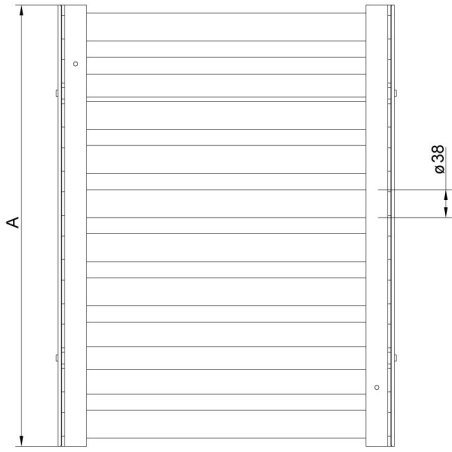

### Description

Les plateaux avec les convoyeurs roulants. Les rouleaux sont réalisés en acier inoxydable. Ils sont construits en deux versions : avec limiteurs, sans limiteurs latéraux. Les convoyeurs roulants sont conçus pour les balances avec le plateau 500x500 mm.

### Dimensions d'appareil

Model w/o limiters

Model with limiters