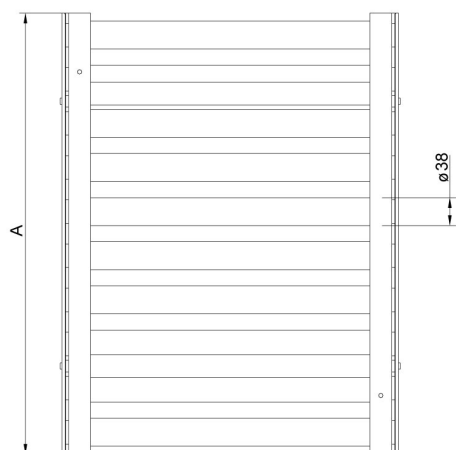

## Convoyeur à rouleaux 500x500

WX-004-0015

The drawings, photos and graphics used are for illustrative purposes only.

### Description

Les plateaux avec les convoyeurs roulants. Les rouleaux sont réalisés en acier inoxydable. Ils sont construits en deux versions : avec limiteurs, sans limiteurs latéraux. Les convoyeurs roulants sont conçus pour les balances avec le plateau 500x500 mm.

# Dimensions d'appareil L x P x H

Model w/o limiters

Model with limiters