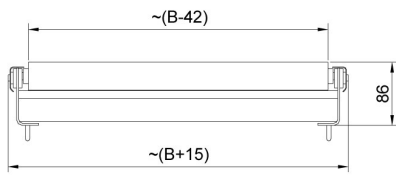

### Description

Les plateaux avec les convoyeurs roulants. Les rouleaux sont réalisés en acier inoxydable. Ils sont construits en deux versions : avec limiteurs, sans limiteurs latéraux. Les convoyeurs roulants sont conçus pour les balances avec le plateau 500x500 mm.

### Dimensions d'appareil

Model w/o limiters

Model with limiters