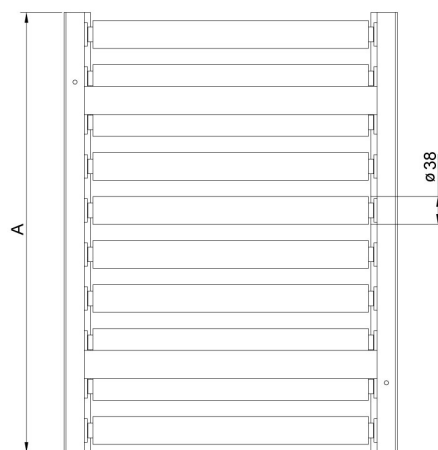

### Description

Les plateaux avec les convoyeurs roulants. Les rouleaux sont réalisés en acier inoxydable. Ils sont construits en deux versions : avec limiteurs, sans limiteurs latéraux. Les convoyeurs roulants sont conçus pour les balances avec le plateau 500x500 mm.

### Compatible avec (Additional Fee)

Balance multifonctionnelle inoxydable HX7 H  
Balance multifonctionnelle HX7 HR  
Balance multifonctionnelle inoxydable HY10 H

Balance multifonctionnelle HX7  
Balance étanche de rampe H315 H  
Balance étanche de rampe H315 HR

# Dimensions d'appareil L x P x H

Model w/o limiters

Model with limiters