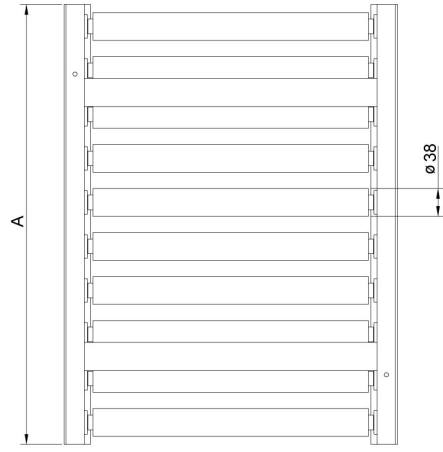

### Description

Les plateaux avec les convoyeurs roulants. Les rouleaux sont réalisés en acier inoxydable. Ils sont construits en deux versions : avec limiteurs, sans limiteurs latéraux. Les convoyeurs roulants sont conçus pour les balances avec le plateau 500x500 mm.

### Dimensions d'appareil

Model w/o limiters

Model with limiters