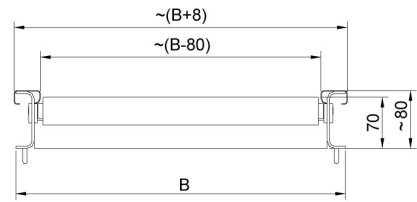

More information on the website
mirror.radwag.com/fr/info,w1,S3F

Convoyeur à rouleaux 500x500

The drawings, photos and graphics used are for illustrative purposes only.

Description

Les plateaux avec les convoyeurs roulants. Les rouleaux sont réalisés en acier inoxydable. Ils sont construits en deux versions : avec limiteurs, sans limiteurs latéraux. Les convoyeurs roulants sont conçus pour les balances avec le plateau 500x500 mm.

Compatible avec

Balance multifonctionnelle inoxydable HX7 H
Balance multifonctionnelle HX7 HR
Balance multifonctionnelle inoxydable HY10 H

Balance multifonctionnelle HX7
Balance étanche de rampe H315 H
Balance étanche de rampe H315 HR

Dimensions d'appareil

Model w/o limiters

Model with limiters