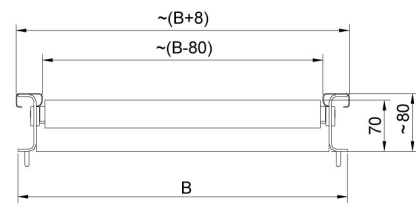

More information on the website
mirror.radwag.com/de/info,w1,S3F

Rollenförderer 500x500

WX-004-0015

The drawings, photos and graphics used are for illustrative purposes only.

Beschreibung

Rahmen mit Rollenförderer .Rollen aus Edelstahl. Erhältlich in zwei Ausführungen: mit oder ohne seitliche Randbegrenzer. Für Waagen mit Plattform 500×500 mm.

Abmessungen des Geräts B x T x H

Model w/o limiters

Model with limiters