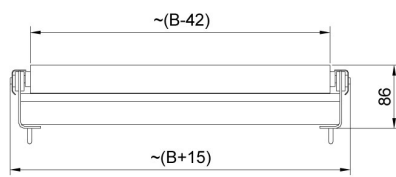

More information on the website
mirror.radwag.com/de/info,w1,S3F

Rollenförderer 500x500

WX-004-0015

The drawings, photos and graphics used are for illustrative purposes only.

Beschreibung

Rahmen mit Rollenförderer .Rollen aus Edelstahl. Erhältlich in zwei Ausführungen: mit oder ohne seitliche Randbegrenzer. Für Waagen mit Plattform 500×500 mm.

Abmessungen des Geräts B x T x H

Model w/o limiters

Model with limiters